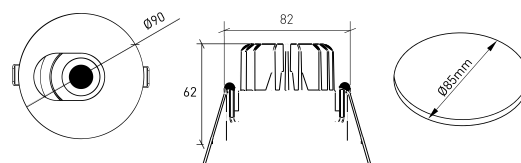

DESCRIÇÃO

O SAVAGE é em alumínio com acabamento texturado e 5 anos de garantia. Com um CRI superior a 90 e IP54, esta luminária de última geração é a solução ideal para iluminar qualquer ambiente de interior onde evidenciar as cores de cada produto é de extrema importância, tais como galerias de arte, lojas de vestuário, joalherias e ourivesarias, etc. Este downlight de pequenas dimensões está disponível com as temperaturas da cor 3000K ou 4000K e acabamento em branco e preto texturado. Este produto está disponível com CRI elevado, e várias opções de controlo, conforme informação detalhada junto dos códigos do artigo.

MONTAGEM	Encastráveis
DISTRIBUIÇÃO DA LUZ	Directa
GARANTIA	5 Anos
ACABAMENTO	Branco e preto texturado
CONTROLO	CASAMBI, DALI / PUSH Dim, ON/OFF

CARACTERÍSTICAS DO LED

EFICIÊNCIA LUMINOSA	UP TO 161 lm/W
CRI	CRI->90, CRI->97
VIDA ÚTIL	50.000 Horas
STEPS MACADAM	3 Steps MacAdam
LUMEN MAINTENANCE	L90/B50
RISCO FOTOBIOLOGICO	RG1

DESENHO TÉCNICO

ICONOGRAFIA

SAVAGE DOWN. ASSIMÉTRICO
 TABELA DE PRODUTO E ESPECIFICAÇÕES TÉCNICAS - CRI->90

COMPRIMENTO	POTÊNCIA	ACABAMENTO	CONTROLTYPE	ÂNGULO	LED LUMENS	LUMENS LUM.	TEMP. COR	CÓDIGO
90	8,1	TWB	CS, DA, NF	24, 36, 60	1203	1023	2700K	5331XX.BA.927.FI
90	8,1	TWB	CS, DA, NF	24, 36, 60	1244	1057	3000K	5331XX.BA.930.FI
90	8,1	TWB	CS, DA, NF	24, 36, 60	1300	1105	4000K	5331XX.BA.940.FI

SELECIONE A OPÇÃO PREFERIDA

CONTROLTYPE	XX	ACABAMENTO	FI	ÂNGULO	BA
CASAMBI	CS	Branco e preto texturado	TWB	24°	24
DALI / PUSH Dim	DA			36°	36
ON/OFF	NF			60°	60

SAVAGE DOWN. ASSIMÉTRICO
 TABELA DE PRODUTO E ESPECIFICAÇÕES TÉCNICAS - CRI->97