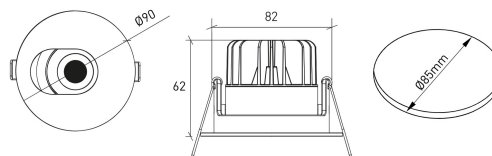

DESCRIÇÃO

O SAVAGE é em alumínio com acabamento texturado e 5 anos de garantia. Com um CRI superior a 90 e IP54, esta luminária de última geração é a solução ideal para iluminar qualquer ambiente de interior onde evidenciar as cores de cada produto é de extrema importância, tais como galerias de arte, lojas de vestuário, joalherias e ourivesarias, etc. Este downlight de pequenas dimensões está disponível com as temperaturas da cor 3000K ou 4000K e acabamento em branco e preto texturado. Este produto está disponível com CRI elevado, e várias opções de controlo, conforme informação detalhada junto dos códigos do artigo.

DESENHO TÉCNICO

ICONOGRAFIA

SAVAGE DOWN. ASSIMÉTRICO
 TABELA DE PRODUTO E ESPECIFICAÇÕES TÉCNICAS - CRI→90

| COMPRIMENTO | POTÊNCIA | ACABAMENTO | CONTROLTYPE | ÂNGULO | LED LUMENS | LUMENS LUM. | TEMP. COR | CÓDIGO |
|-------------|----------|------------|-------------|------------|------------|-------------|-----------|------------------|
| 91 | 8,1 | TWB | CS, DA, NF | 24, 36, 60 | 1203 | 1023 | 2700K | 5331XX.BA.927.FI |
| 91 | 8,1 | TWB | CS, DA, NF | 24, 36, 60 | 1244 | 1057 | 3000K | 5331XX.BA.930.FI |
| 91 | 8,1 | TWB | CS, DA, NF | 24, 36, 60 | 1300 | 1105 | 4000K | 5331XX.BA.940.FI |

SAVAGE DOWN. ASSIMÉTRICO
 TABELA DE PRODUTO E ESPECIFICAÇÕES TÉCNICAS - CRI→97

| COMPRIMENTO | POTÊNCIA | ACABAMENTO | CONTROLTYPE | ÂNGULO | LED LUMENS | LUMENS LUM. | TEMP. COR | CÓDIGO |
|-------------|----------|------------|-------------|------------|------------|-------------|-----------|-------------------|
| 91 | 8,8 | TWB | CS, DA, NF | 24, 36, 60 | 918 | 780 | 2700K | 5331XX.BA.9727.FI |
| 91 | 8,8 | TWB | CS, DA, NF | 24, 36, 60 | 980 | 833 | 3000K | 5331XX.BA.9730.FI |
| 91 | 8,8 | TWB | CS, DA, NF | 24, 36, 60 | 1033 | 878 | 4000K | 5331XX.BA.9740.FI |