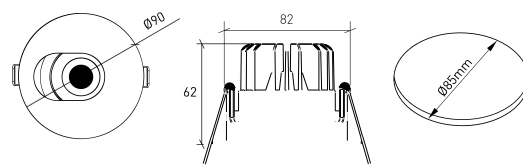

DESCRIÇÃO

O SAVAGE é em alumínio com acabamento texturado e 5 anos de garantia. Com um CRI superior a 90 e IP54, esta luminária de última geração é a solução ideal para iluminar qualquer ambiente de interior onde evidenciar as cores de cada produto é de extrema importância, tais como galerias de arte, lojas de vestuário, joalherias e ourivesarias, etc. Este downlight de pequenas dimensões está disponível com as temperaturas da cor 3000K ou 4000K e acabamento em branco e preto texturado. Este produto está disponível com CRI elevado, e várias opções de controlo, conforme informação detalhada junto dos códigos do artigo.

MONTAGEM	Encastráveis
DISTRIBUIÇÃO DE LUZ	Directa
GARANTIA	5 Anos
ACABAMENTO	Branco e preto texturado
CONTROLO	CASAMBI, DALI / Switch Dim, ON/OFF

CARACTERÍSTICAS DO LED

EFICIÊNCIA LUMINOSA	UP TO 161 lm/W
CRI	CRI->90, CRI->97
VIDA ÚTIL	50.000 Horas
STEPS MACADAM	3 Steps MacAdam
LUMEN MAINTENANCE	L90/B50
RISCO FOTOBIOLOGICO	RG1

DESENHO TÉCNICO

ICONOGRAFIA

SAVAGE DOWN. ASSIMÉTRICO
TABELA DE PRODUTO E ESPECIFICAÇÕES TÉCNICAS - CRI->90

COMPRIMENTO	POTÊNCIA	ACABAMENTO	CONTROLO	ÂNGULO	LED LUMENS	LUMENS LUM.	TEMP. COR	CÓDIGO
90	8.1	TWB	CS, DA, NF	24, 36, 60	1203	1023	2700K	5331XX.BA.927.FI
90	8.1	TWB	CS, DA, NF	24, 36, 60	1244	1057	3000K	5331XX.BA.930.FI
90	8.1	TWB	CS, DA, NF	24, 36, 60	1300	1105	4000K	5331XX.BA.940.FI

SELECIONE A OPÇÃO PREFERIDA

CONTROLO	XX	ACABAMENTO	FI	ÂNGULO	BA
CASAMBI	CS	Branco e preto texturado	TWB	24°	24
DALI / Switch Dim	DA			36°	36
ON/OFF	NF			60°	60

SAVAGE DOWN. ASSIMÉTRICO
TABELA DE PRODUTO E ESPECIFICAÇÕES TÉCNICAS - CRI->97