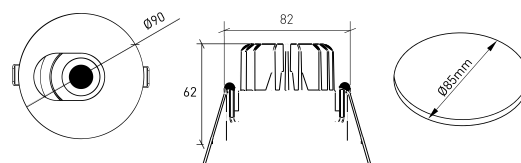

DESCRIÇÃO

O SAVAGE é em alumínio com acabamento texturado e 5 anos de garantia. Com um CRI superior a 90 e IP54, esta luminária de última geração é a solução ideal para iluminar qualquer ambiente de interior onde evidenciar as cores de cada produto é de extrema importância, tais como galerias de arte, lojas de vestuário, joalherias e ourivesarias, etc. Este downlight de pequenas dimensões está disponível com as temperaturas da cor 3000K ou 4000K e acabamento em branco e preto texturado. Este produto está disponível com CRI elevado, e várias opções de controlo, conforme informação detalhada junto dos códigos do artigo.

MONTAGEM	Encastráveis
DISTRIBUIÇÃO DE LUZ	Direta
GARANTIA	5 Anos
ACABAMENTO	Branco e preto texturado
CONTROLO	CASAMBI, DALI / Switch Dim, ON/OFF

CARACTERÍSTICAS DO LED

EFICIÊNCIA LUMINOSA	UP TO 161 lm/W
CRI	CRI->90, CRI->97
VIDA ÚTIL	50.000 Horas
STEPS MACADAM	3 Steps MacAdam
LUMEN MAINTENANCE	L90/B50
RISCO FOTOBIOLOGICO	RG1

DESENHO TÉCNICO

ICONOGRAFIA

SAVAGE DOWN. ASSIMÉTRICO
TABELA DE PRODUTO E ESPECIFICAÇÕES TÉCNICAS - CRI->90

COMPRIMENTO	POTÊNCIA	ACABAMENTO	CONTROLO	ÂNGULO	LED LUMENS	LUMENS LUM.	TEMP. COR	CÓDIGO
90	8.1	TWB	CS, DA, NF	24, 36, 60	1203	1023	2700K	5331XX.BA.927.FI
90	8.1	TWB	CS, DA, NF	24, 36, 60	1244	1057	3000K	5331XX.BA.930.FI
90	8.1	TWB	CS, DA, NF	24, 36, 60	1300	1105	4000K	5331XX.BA.940.FI

SELECIONE A OPÇÃO PREFERIDA

CONTROLO	XX	ACABAMENTO	FI	ÂNGULO	BA
CASAMBI	CS	Branco e preto texturado	TWB	24°	24
DALI / Switch Dim	DA			36°	36
ON/OFF	NF			60°	60

SAVAGE DOWN. ASSIMÉTRICO
TABELA DE PRODUTO E ESPECIFICAÇÕES TÉCNICAS - CRI->97