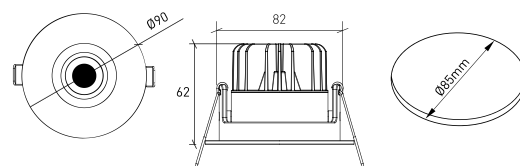

DESENHO TÉCNICO

ICONOGRAFIA

SAVAGE DOWNLIGHT  
TABELA DE PRODUTO E ESPECIFICAÇÕES TÉCNICAS - CRI→90

| COMPRIMENTO | POTÊNCIA | ACABAMENTO | CONTROLTYPE | ÂNGULO     | LED LUMENS | LUMENS LUM. | TEMP. COR | CÓDIGO           |
|-------------|----------|------------|-------------|------------|------------|-------------|-----------|------------------|
| 90          | 8,1      | TWB        | CS, DA, NF  | 24, 36, 60 | 1203       | 1023        | 2700K     | 5329XX.BA.927.FI |
| 90          | 8,1      | TWB        | CS, DA, NF  | 24, 36, 60 | 1244       | 1057        | 3000K     | 5329XX.BA.930.FI |
| 90          | 8,1      | TWB        | CS, DA, NF  | 24, 36, 60 | 1300       | 1105        | 4000K     | 5329XX.BA.940.FI |

SAVAGE DOWNLIGHT  
TABELA DE PRODUTO E ESPECIFICAÇÕES TÉCNICAS - CRI→97

| COMPRIMENTO | POTÊNCIA | ACABAMENTO | CONTROLTYPE | ÂNGULO     | LED LUMENS | LUMENS LUM. | TEMP. COR | CÓDIGO            |
|-------------|----------|------------|-------------|------------|------------|-------------|-----------|-------------------|
| 90          | 8,8      | TWB        | CS, DA, NF  | 24, 36, 60 | 918        | 780         | 2700K     | 5329XX.BA.9727.FI |
| 90          | 8,8      | TWB        | CS, DA, NF  | 24, 36, 60 | 980        | 833         | 3000K     | 5329XX.BA.9730.FI |
| 90          | 8,8      | TWB        | CS, DA, NF  | 24, 36, 60 | 1033       | 878         | 4000K     | 5329XX.BA.9740.FI |