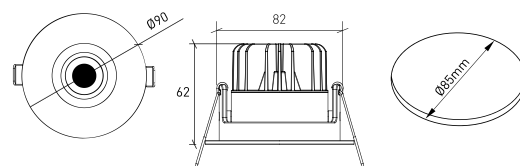

DESENHO TÉCNICO