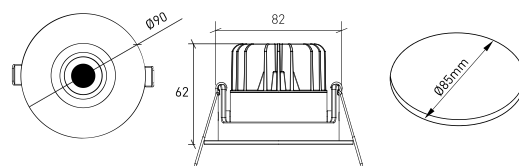

DESENHO TÉCNICO