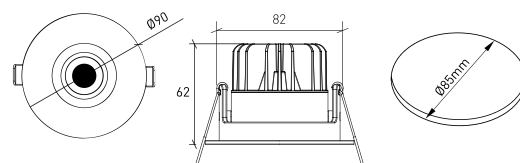

MONTAGEM	Encastráveis
DISTRIBUIÇÃO DE LUZ	Directa
GARANTIA	5 Anos
ACABAMENTO	Branco e preto texturado
CONTROLO	CASAMBI, DALI / Switch Dim, ON/OFF

**CARACTERÍSTICAS DO LED**

EFICIÊNCIA LUMINOSA	UP TO 161 lm/W
CRI	CRI->90, CRI->97
VIDA ÚTIL	50.000 Horas
STEPS MACADAM	3 Steps MacAdam
LUMEN MAINTENANCE	L90/B50
RISCO FOTOBIOLÓGICO	RG1

**DESENHO TÉCNICO**

**ICONOGRAFIA**

**SAVAGE DOWNLIGHT  
TABELA DE PRODUTO E ESPECIFICAÇÕES TÉCNICAS - CRI->90**

COMPRIMENTO	POTÊNCIA	ACABAMENTO	CONTROLO	ÂNGULO	LED LUMENS	LUMENS LUM.	TEMP. COR	CÓDIGO
90	8.1	TWB	CS, DA, NF	24, 36, 60	1203	1023	2700K	5329XX.BA.927.FI
90	8.1	TWB	CS, DA, NF	24, 36, 60	1244	1057	3000K	5329XX.BA.930.FI
90	8.1	TWB	CS, DA, NF	24, 36, 60	1300	1105	4000K	5329XX.BA.940.FI