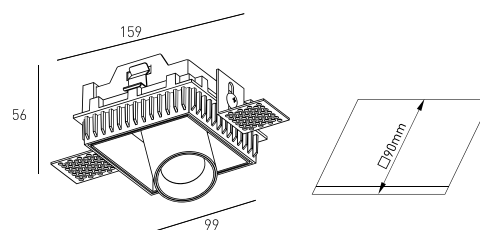

<b>MONTAGEM</b>	Encastráveis
<b>DISTRIBUIÇÃO DE LUZ</b>	Directa
<b>GARANTIA</b>	5 Anos
<b>ACABAMENTO</b>	Branco Texturado
<b>CONTROLO</b>	CASAMBI, DALI / Switch Dim, ON/OFF

**CARACTERÍSTICAS DO LED**

<b>EFICIÊNCIA LUMINOSA</b>	UP TO 153 lm/W
<b>CRI</b>	CRI->90
<b>VIDA ÚTIL</b>	50.000 Horas
<b>STEPS MACADAM</b>	3 Steps MacAdam
<b>LUMEN MAINTENANCE</b>	L90/B50
<b>RISCO FOTOBIOLÓGICO</b>	RG1

**DESENHO TÉCNICO**

**ICONOGRAFIA**

**SPITZER DOWNLIGHT TRIM.  
TABELA DE PRODUTO E ESPECIFICAÇÕES TÉCNICAS - CRI->90**

COMPRIMENTO	POTÊNCIA	ACABAMENTO	CONTROLO	ÂNGULO	LED LUMENS	LUMENS LUM.	TEMP. COR	CÓDIGO
88	6	TW	CS, DA, NF	24, 36, 60	821	698	2700K	5338XX.BA.927.FI
88	6	TW	CS, DA, NF	24, 36, 60	857	728	3000K	5338XX.BA.930.FI
88	6	TW	CS, DA, NF	24, 36, 60	910	774	4000K	5338XX.BA.940.FI

**SELECIONE A OPÇÃO PREFERIDA**

CONTROLO	XX	ACABAMENTO	FI	ÂNGULO	BA
CASAMBI	CS	Branco Texturado	TW	24°	24
DALI / Switch Dim	DA			36°	36
ON/OFF	NF			60°	60