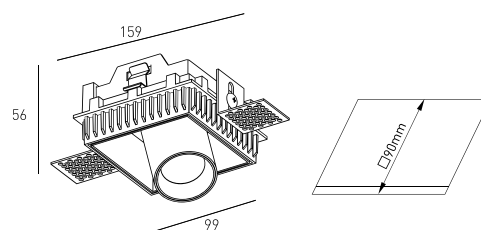

DESENHO TÉCNICO