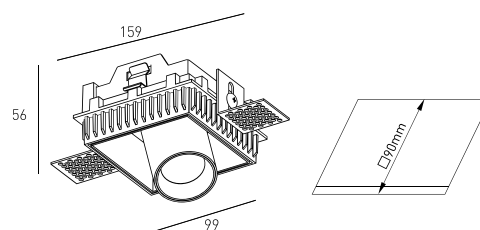

<b>MONTAGEM</b>	Encastráveis
<b>DISTRIBUIÇÃO DE LUZ</b>	Directa
<b>GARANTIA</b>	5 Anos
<b>ACABAMENTO</b>	Branco Texturado
<b>CONTROLO</b>	CASAMBI, DALI / Switch Dim, ON/OFF

**CARACTERÍSTICAS DO LED**

<b>EFICIÊNCIA LUMINOSA</b>	UP TO 153 lm/W
<b>CRI</b>	CRI->90
<b>VIDA ÚTIL</b>	50.000 Horas
<b>STEPS MACADAM</b>	3 Steps MacAdam
<b>LUMEN MAINTENANCE</b>	L90/B50
<b>RISCO FOTOBiolÓGICO</b>	RG1

**DESENHO TÉCNICO**

**ICONOGRAFIA**

**SPITZER DOWNLIGHT TRIM.**  
**TABELA DE PRODUTO E ESPECIFICAÇÕES TÉCNICAS - CRI->90**

COMPRIMENTO	POTÊNCIA	ACABAMENTO	CONTROLO	ÂNGULO	LED LUMENS	LUMENS LUM.	TEMP. COR	CÓDIGO
88	6	TW	CS, DA, NF	24, 36, 60	821	698	2700K	5338XX.BA.927.FI
88	6	TW	CS, DA, NF	24, 36, 60	857	728	3000K	5338XX.BA.930.FI
88	6	TW	CS, DA, NF	24, 36, 60	910	774	4000K	5338XX.BA.940.FI

**SELECIONE A OPÇÃO PREFERIDA**

CONTROLO	XX	ACABAMENTO	FI	ÂNGULO	BA
CASAMBI	CS	Branco Texturado	TW	24°	24
DALI / Switch Dim	DA			36°	36
ON/OFF	NF			60°	60