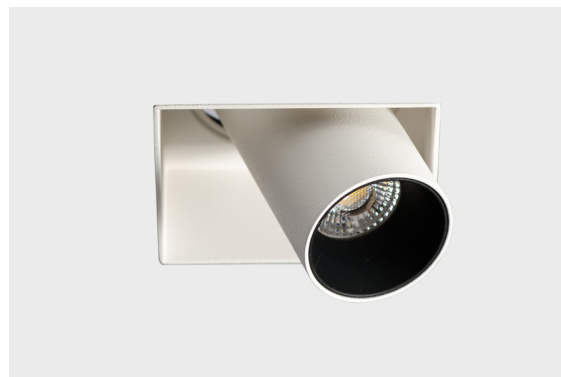

**DESCRIÇÃO**

Uma das tendências da iluminação são os downlights trimless, luminárias em alumínio sem aros, ideais para encastrar em tetos falsos. A Brilumen apresenta esta gama de produtos, recuados ou com tubo saliente, que são indicados para iluminação ambiente de qualquer local que exija luminárias discretas e que não alterem a estética do teto, mas que ao mesmo tempo sejam modernas, com tecnologia avançada e iluminem de forma eficaz toda o meio envolvente.

<b>MONTAGEM</b>	Encastráveis
<b>DISTRIBUIÇÃO DE LUZ</b>	Directa
<b>GARANTIA</b>	5 Anos
<b>ACABAMENTO</b>	Branco Texturado
<b>CONTROLO</b>	CASAMBI, DALI / Switch Dim, ON/OFF

**CARACTERÍSTICAS DO LED**

<b>EFICIÊNCIA LUMINOSA</b>	UP TO 153 lm/W
<b>CRI</b>	CRI->90
<b>VIDA ÚTIL</b>	50.000 Horas
<b>STEPS MACADAM</b>	3 Steps MacAdam
<b>LUMEN MAINTENANCE</b>	L90/B50
<b>RISCO FOTOBiolÓGICO</b>	RG1