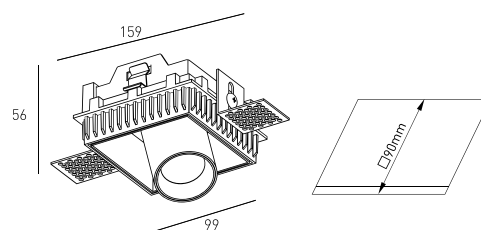

| | |
|-----------------------------|----------------------------------|
| MONTAGEM | Encastráveis |
| DISTRIBUIÇÃO DA LUZ | Direta |
| FONTE DE ALIMENTAÇÃO | 220-230V / 50-60 Hz |
| GARANTIA | 5 Anos |
| ACABAMENTO | Branco Texturado |
| CONTROLO | CASAMBI, DALI / PUSH Dim, ON/OFF |

DESENHO TÉCNICO

ICONOGRAFIA

SPITZER DOWNLIGHT TRIM.
TABELA DE PRODUTO E ESPECIFICAÇÕES TÉCNICAS - CRI→90

| COMPRIMENTO | POTÊNCIA | ACABAMENTO | CONTROLTYPE | ÂNGULO | LED LUMENS | LUMENS LUM. | TEMP. COR | CÓDIGO |
|-------------|----------|------------|-------------|------------|------------|-------------|-----------|------------------|
| 88 | 6 | TW | CS, DA, NF | 24, 36, 60 | 821 | 698 | 2700K | 5338XX.BA.927.FI |
| 88 | 6 | TW | CS, DA, NF | 24, 36, 60 | 857 | 728 | 3000K | 5338XX.BA.930.FI |
| 88 | 6 | TW | CS, DA, NF | 24, 36, 60 | 910 | 774 | 4000K | 5338XX.BA.940.FI |