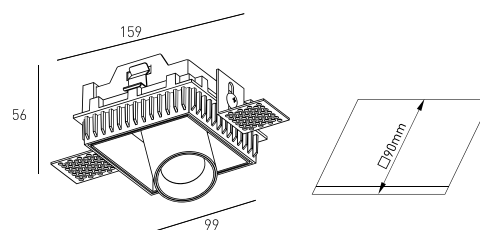

MONTAGEM	Encastráveis
DISTRIBUIÇÃO DE LUZ	Direta
GARANTIA	5 Anos
ACABAMENTO	Branco Texturado
CONTROLO	CASAMBI, DALI / Switch Dim, ON/OFF

CARATERÍSTICAS DO LED

EFICIÊNCIA LUMINOSA	UP TO 153 lm/W
CRI	CRI->90
VIDA ÚTIL	50.000 Horas
STEPS MACADAM	3 Steps MacAdam
LUMEN MAINTENANCE	L90/B50
RISCO FOTOBIOLOGICO	RG1

DESENHO TÉCNICO

ICONOGRAFIA

**SPITZER DOWNLIGHT TRIM.
TABELA DE PRODUTO E ESPECIFICAÇÕES TÉCNICAS - CRI->90**

COMPRIMENTO	POTÊNCIA	ACABAMENTO	CONTROLO	ÂNGULO	LED LUMENS	LUMENS LUM.	TEMP. COR	CÓDIGO
88	6	TW	CS, DA, NF	24, 36, 60	821	698	2700K	5338XX.BA.927.FI
88	6	TW	CS, DA, NF	24, 36, 60	857	728	3000K	5338XX.BA.930.FI
88	6	TW	CS, DA, NF	24, 36, 60	910	774	4000K	5338XX.BA.940.FI