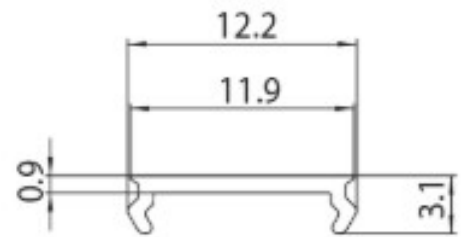

DESCRIÇÃO

Tampa cega 1m calha MT1 48V MICRO

ICONOGRAFIA

DESENHO TÉCNICO

ACESSÓRIOS

Tampa cega Calha MT1 1M  
Tampa cega 1m

Preto      Branco  
3080-0608.BL    3080-0608.WH