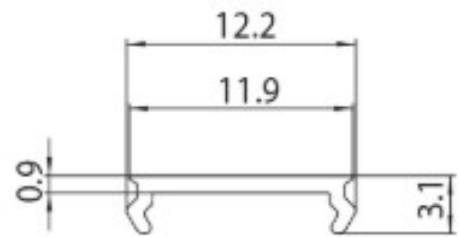

DESCRIÇÃO

Tampa cega 1m calha MT1 48V MICRO

ICONOGRAFIA

DESENHO TÉCNICO

ACESSÓRIOS

Tampa cega Calha MT1 1M
Tampa cega 1m
Tampa cega 1m

Preto	Branco
3080-0608.BL	
3080-0608.WH	