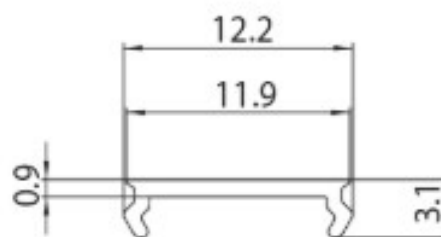

DESCRIÇÃO

Tampa cega 1m calha MT1 48V MICRO

ICONOGRAFIA

DESENHO TÉCNICO

ACESSÓRIOS

Tampa cega Calha MT1 1M
Tampa cega 1m

Preto Branco
3080-0608.BL 3080-0608.WH