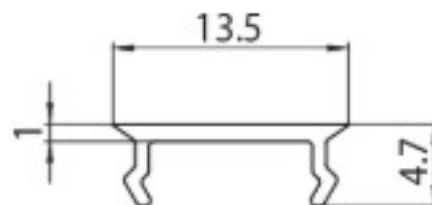

DESCRIÇÃO

Tampa cega 1m calha MT5/MT15/MT16 48V MICRO

ICONOGRAFIA

DESENHO TÉCNICO

ACESSÓRIOS

Tampa cega 1m
Tampa cega 1m

Preto Branco
3080-0613.BL 3080-0613.WH