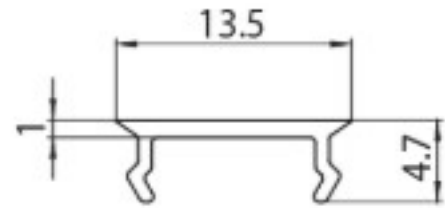

DESCRIÇÃO

Tampa cega 1m calha MT5/MT15/MT16 48V MICRO

ICONOGRAFIA

DESENHO TÉCNICO

ACESSÓRIOS

Tampa cega 1m
Tampa cega 1m
Tampa cega 1m

Preto Branco
3080-0613.BL
3080-0613.WH