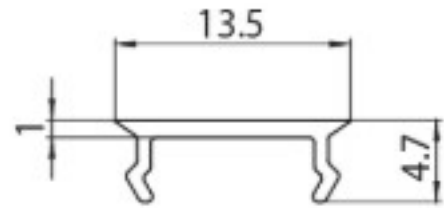

DESCRIÇÃO

Tampa cega 1m calha MT5/MT15/MT16 48V MICRO

ICONOGRAFIA

DESENHO TÉCNICO

ACESSÓRIOS

Tampa cega 1m  
Tampa cega 1m

Preto      Branco  
3080-0613.BL    3080-0613.WH