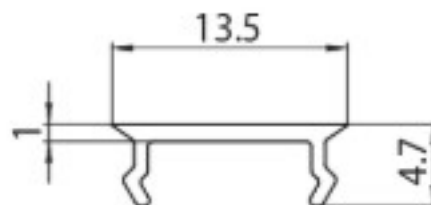

DESCRIÇÃO

Tampa cega 1m calha MT5/MT15/MT16 48V MICRO

ICONOGRAFIA

DESENHO TÉCNICO

ACESSÓRIOS

Tampa cega 1m  
Tampa cega 1m

Preto      Branco  
3080-0613.BL    3080-0613.WH