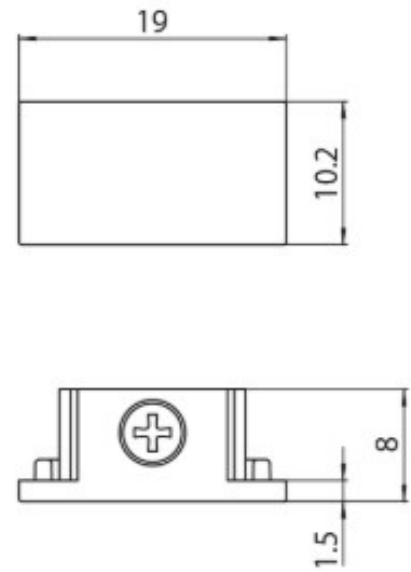

DESCRIÇÃO

Topo para calha MT1 48V MICRO

ICONOGRAFIA

DESENHO TÉCNICO

ACESSÓRIOS

Topo  
Topo

Preto      Branco  
3080-0605.BL    3080-0605.WH