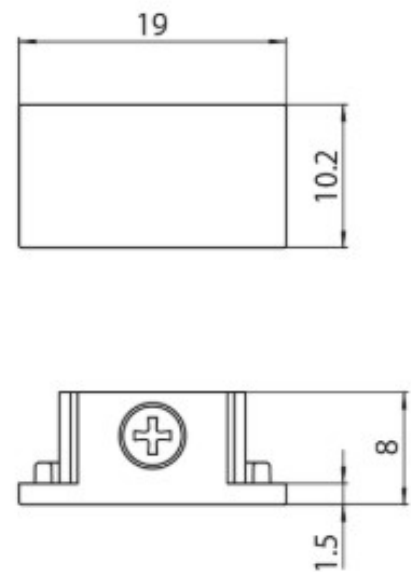

DESCRIÇÃO

Topo para calha MT1 48V MICRO

ICONOGRAFIA

DESENHO TÉCNICO

ACESSÓRIOS

Topo
Topo

Preto Branco
3080-0605.BL 3080-0605.WH