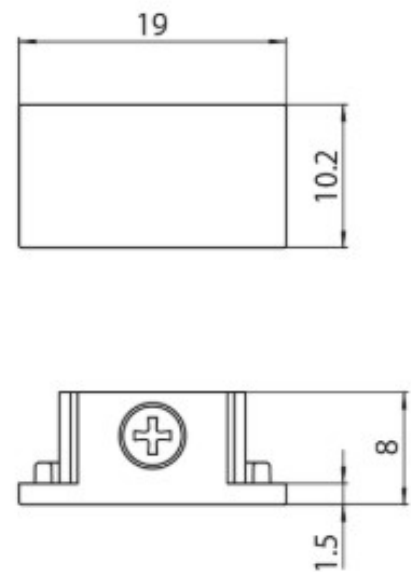

DESCRIÇÃO

Topo para calha MT1 48V MICRO

ICONOGRAFIA

DESENHO TÉCNICO

ACESSÓRIOS

Topo
Topo
Topo

Preto Branco
3080-0605.BL
3080-0605.WH