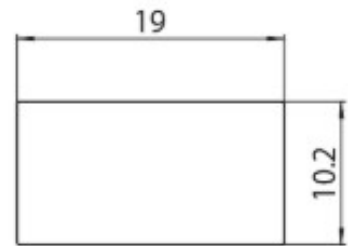

DESCRIÇÃO

Topo para calha MT1 48V MICRO

ICONOGRAFIA

DESENHO TÉCNICO

ACESSÓRIOS

Topo
 Topo

Preto Branco
 3080-0605.BL 3080-0605.WH