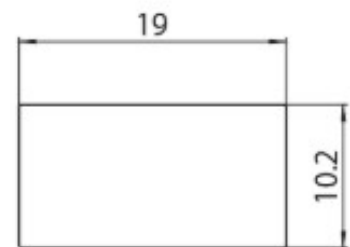

DESCRIÇÃO

Topo para calha MT1 48V MICRO

ICONOGRAFIA

DESENHO TÉCNICO

ACESSÓRIOS

Topo
Topo

Preto Branco
3080-0605.BL 3080-0605.WH