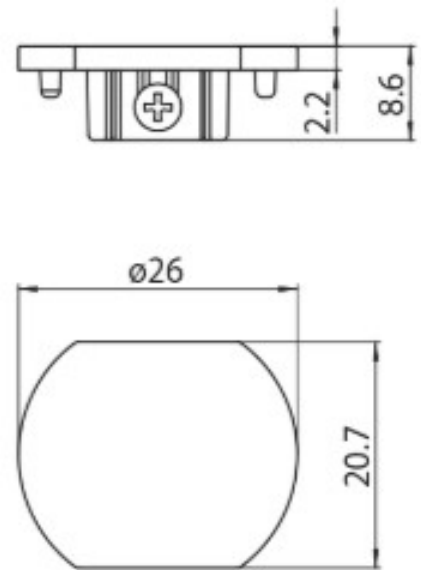

DESCRIÇÃO

Topo para calha MT15 48V MICRO

ICONOGRAFIA

DESENHO TÉCNICO

ACESSÓRIOS

Topo
Topo

Preto Branco
3080-0622.BL 3080-0622.WH