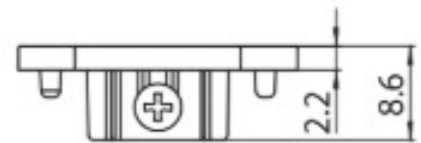

DESCRIÇÃO

Topo para calha MT15 48V MICRO

ICONOGRAFIA

DESENHO TÉCNICO

ACESSÓRIOS

Topo
Topo

Preto Branco
3080-0622.BL 3080-0622.WH