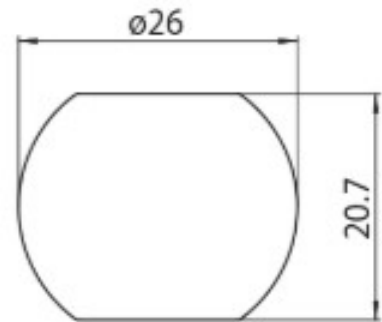

DESCRIÇÃO

Topo para calha MT15 48V MICRO

ICONOGRAFIA

DESENHO TÉCNICO

ACESSÓRIOS

Topo
Topo

Preto Branco
3080-0622.BL 3080-0622.WH