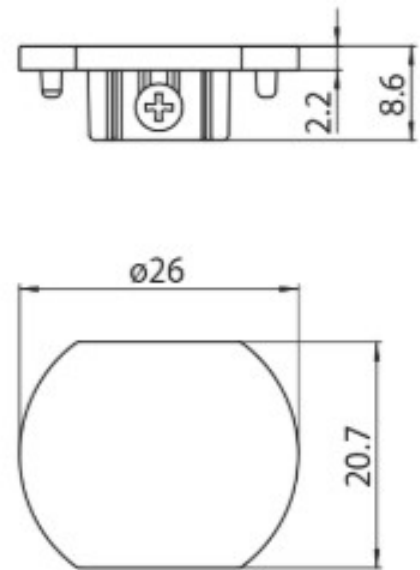

DESCRIÇÃO

Topo para calha MT15 48V MICRO

ICONOGRAFIA

DESENHO TÉCNICO

ACESSÓRIOS

Topo  
Topo  
Topo

Preto                      Branco  
3080-0622.BL  
3080-0622.WH