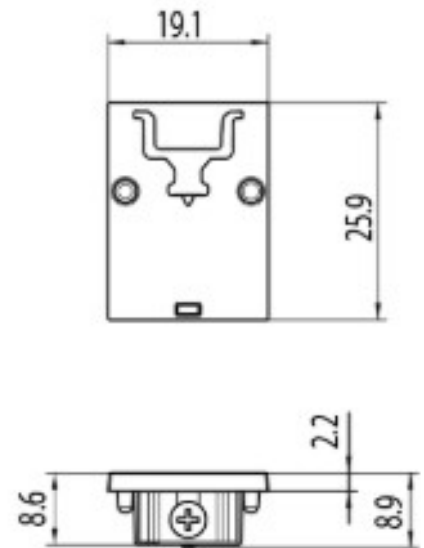

DESCRIÇÃO

Topo para calha MT16 48V MICRO

ICONOGRAFIA

DESENHO TÉCNICO

ACESSÓRIOS

Topo
Topo
Topo

Preto Branco
3080-0617.BL
3080-0617.WH