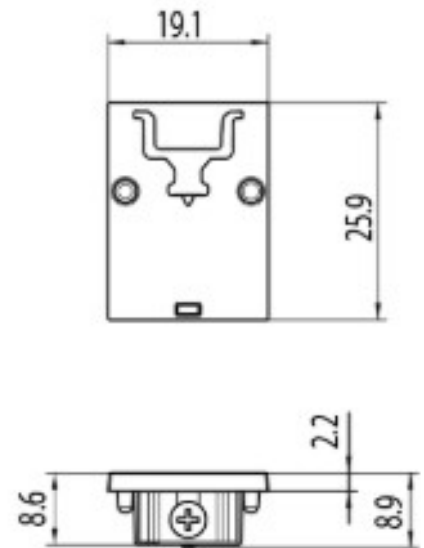

DESCRIÇÃO

Topo para calha MT16 48V MICRO

ICONOGRAFIA

DESENHO TÉCNICO

ACESSÓRIOS

Topo
Topo

Preto Branco
3080-0617.BL 3080-0617.WH