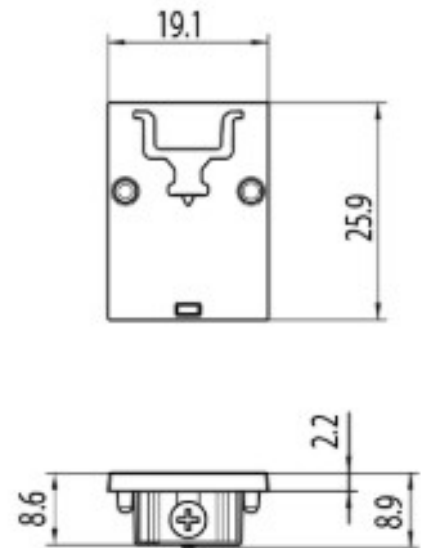

DESCRIÇÃO

Topo para calha MT16 48V MICRO

ICONOGRAFIA

DESENHO TÉCNICO

ACESSÓRIOS

Topo  
Topo

Preto                      Branco  
3080-0617.BL    3080-0617.WH