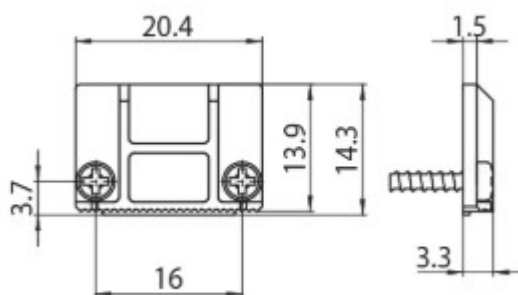

DESCRIÇÃO

Topo para calha MT5 48V MICRO

ICONOGRAFIA

DESENHO TÉCNICO

ACESSÓRIOS

Topo
 Topo
 Topo

Preto Branco
 3080-0612.BL
 3080-0612.WH