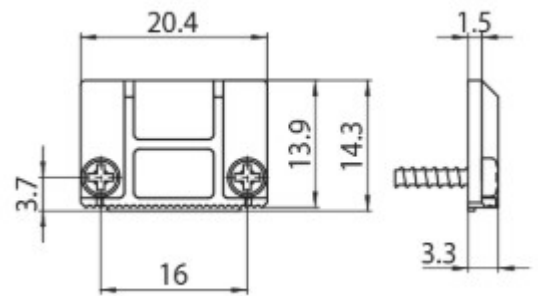

DESCRIÇÃO

Topo para calha MT5 48V MICRO

ICONOGRAFIA

DESENHO TÉCNICO

ACESSÓRIOS

Topo  
Topo  
Topo

Preto      Branco  
3080-0612.BL  
3080-0612.WH