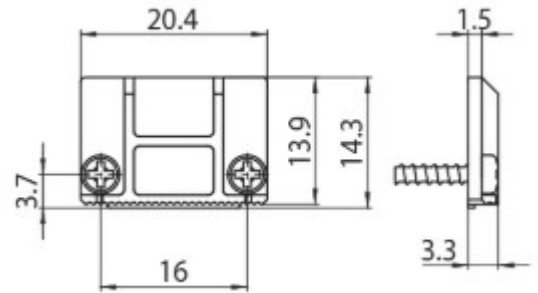

DESCRIÇÃO

Topo para calha MT5 48V MICRO

ICONOGRAFIA

DESENHO TÉCNICO

ACESSÓRIOS

Topo  
Topo  
Topo

Preto      Branco  
3080-0612.BL  
3080-0612.WH