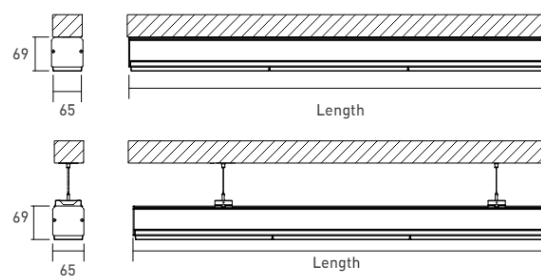

DESENHO TÉCNICO