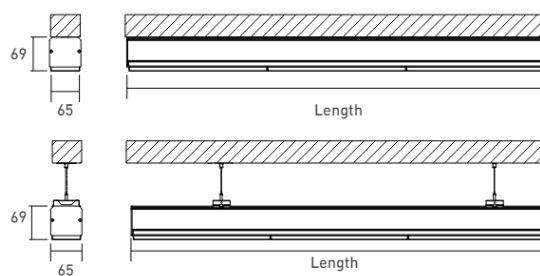

DESENHO TÉCNICO