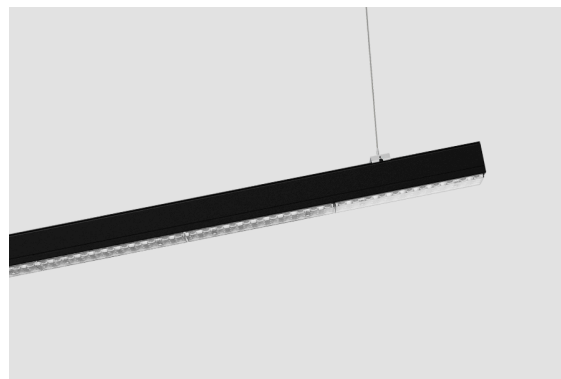

**DESCRIÇÃO**

A Brilumen apresenta o TREV, uma solução de iluminação LED à medida, para grandes lojas de retalho como hipermercados, área de armazenamento e ambientes industriais, que se caracteriza pela eficiência máxima, alta flexibilidade e rápido retorno do investimento. Graças a um eficaz sistema de molas, o TREV é um sistema evolutivo de iluminação em calha de luz, na qual pode combinar facilmente módulos de iluminação Efficiency, High Performance ou tampa cega, numa calha principal, de acordo com as necessidades do local a iluminar, minimizando o custo total (baixo consumo de energia, custos de montagem e manutenção). Com o sistema TREV, é possível montar linhas de luz até 5,17 metros sem uniões, com uma eficácia de LED até 178lm/W, combinando uma ampla variedade de ângulos de feixe (fechado/médio/aberto/assimétrico/duplo assimétrico) que permite alterar a distribuição de luz de acordo com as necessidades. O sistema TREV, em alumínio extrudido, tem uma garantia de 5 anos, está disponível na versão de montagem suspensa ou saliente, no modo ON-OFF ou DALI, com ou sem kit de emergência e pode ser integrado num sistema de iluminação inteligente. Pode escolher a temperatura de cor 4000K ou 5000K e as cores de acabamento em preto texturado, alumínio anodizado ou em branco liso. TREV é a solução ideal se estiver à procura de um sistema de iluminação "trunking" versátil e de montagem rápida que responde a todos os requisitos industriais e do retalho.