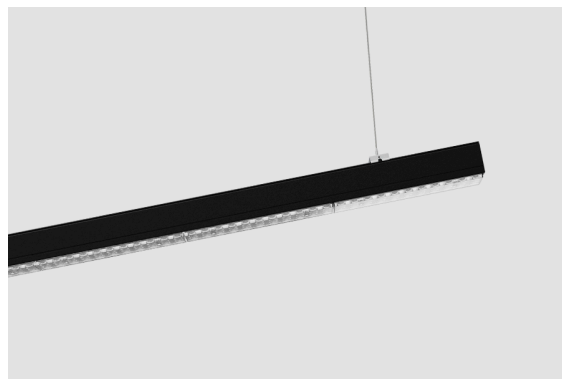

DESCRIÇÃO

A Brilumen apresenta o TREV, uma solução de iluminação LED à medida, para grandes lojas de retalho como hipermercados, área de armazenamento e ambientes industriais, que se caracteriza pela eficiência máxima, alta flexibilidade e rápido retorno do investimento. Graças a um eficaz sistema de molas, o TREV é um sistema evolutivo de iluminação em calha de luz, na qual pode combinar facilmente módulos de iluminação Efficiency, High Performance ou tampa cega, numa calha principal, de acordo com as necessidades do local a iluminar, minimizando o custo total (baixo consumo de energia, custos de montagem e manutenção). Com o sistema TREV, é possível montar linhas de luz até 5,17 metros sem uniões, com uma eficácia de LED até 178lm/W, combinando uma ampla variedade de ângulos de feixe (fechado/médio/aberto/assimétrico/duplo assimétrico) que permite alterar a distribuição de luz de acordo com as necessidades. O sistema TREV, em alumínio extrudido, tem uma garantia de 5 anos, está disponível na versão de montagem suspensa ou saliente, no modo ON-OFF ou DALI, com ou sem kit de emergência e pode ser integrado num sistema de iluminação inteligente. Pode escolher a temperatura de cor 4000K ou 5000K e as cores de acabamento em preto texturado, alumínio anodizado ou em branco liso. TREV é a solução ideal se estiver à procura de um sistema de iluminação "trunking" versátil e de montagem rápida que responde a todos os requisitos industriais e do retalho.

APLICAÇÃO	AreasAplicação TEST PT
MONTAGEM	Suspensão/Superfície
DISTRIBUIÇÃO DE LUZ	Direta
FONTE DE ALIMENTAÇÃO	220-230V / 50-60 Hz
GARANTIA	5 Anos
ACABAMENTO	Alumínio Anodizado, Branco Texturado, Preto Texturado
CONTROLO	DALI / Switch Dim, ON/OFF