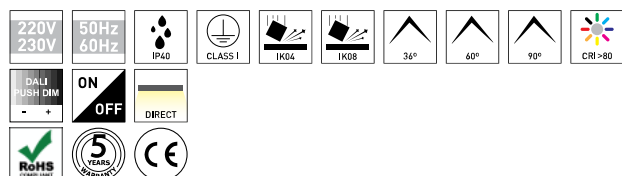

ICONOGRAFIA