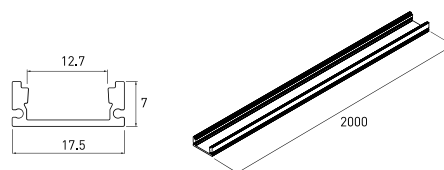

DESCRIÇÃO

TRIX Perfil de alumínio anodizado - 2000mm x 17,50mm x 7mm - para fita LED de até 12mm

Os perfis de alumínio Brilumen são projetados e produzidos a partir de matérias-primas de alta qualidade, em equipamentos de precisão modernos e totalmente automatizados, de forma a corresponder aos mais rigorosos critérios de qualidade europeus. Estes perfis combinam a sofisticada funcionalidade com estética intemporal e preenchem todas as áreas iluminadas com uma luz homogénea.

DESENHO TÉCNICO

ICONOGRAFIA

TRIX PERFIL DE ALUMÍNIO

TABELA DE PRODUTO E ESPECIFICAÇÕES TÉCNICAS - TRIX Perfil de alumínio 2000mm x 17,50mm x 7mm - para fita LED de até 12mm

| COMPRIMENTO | CONTROLTYPE | ACABAMENTO | CÓDIGO |
|-------------|-------------|------------|--------------|
| 2000 | N/A | AL | 8010-2002.FI |