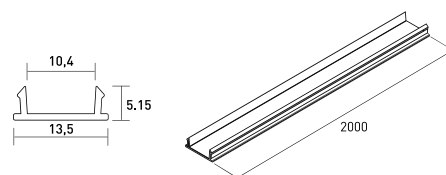

**DESCRIÇÃO**

---

TRIX Difusor C0 opalino 2000mm

FONTE DE ALIMENTAÇÃO /

**ICONOGRAFIA**

---

**DESENHO TÉCNICO**

---

TRIX - DIFUSOR C0

TABELA DE PRODUTO E ESPECIFICAÇÕES TÉCNICAS - TRIX Difusor C0 opalino 2000mm

COMPRIMENTO	CONTROLO	ACABAMENTO	CÓDIGO
2000	N/A		8080-2007

SELECIONE A OPÇÃO PREFERIDA

CONTROLO	XX
N/A	N/A