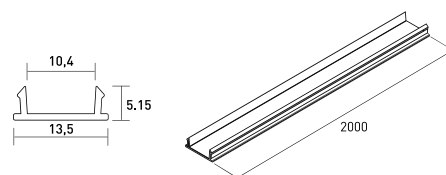

DESCRIÇÃO

TRIX Difusor C0 opalino 2000mm

FONTE DE ALIMENTAÇÃO /

ICONOGRAFIA

DESENHO TÉCNICO

TRIX - DIFUSOR C0

TABELA DE PRODUTO E ESPECIFICAÇÕES TÉCNICAS - TRIX Difusor C0 opalino 2000mm

COMPRIMENTO	CONTROLTYPE	ACABAMENTO	CÓDIGO
2000	N/A		8080-2007