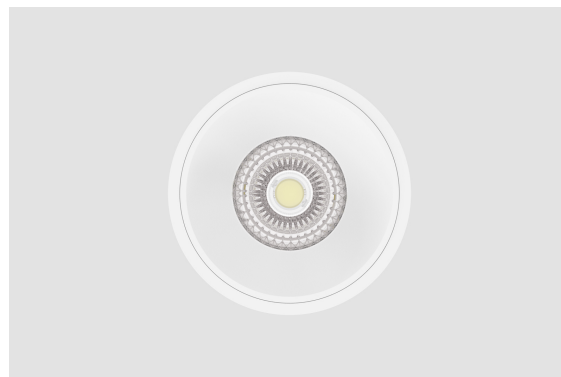

**DESCRIÇÃO**

TYR - Downlight IP65 para zonas técnicas e exigentes.  
 O TYR é um downlight concebido para ambientes onde o grau de proteção IP65 é essencial, garantindo proteção total contra poeiras e resistência à água.  
 É a escolha ideal para zonas como instalações sanitárias, balneários, zonas técnicas, cozinhas industriais ou acessos exteriores cobertos.

MONTAGEM	Encastrar
DISTRIBUIÇÃO DE LUZ	Direta
FONTE DE ALIMENTAÇÃO	220-230V / 50-60 Hz
GARANTIA	5 Anos
ACABAMENTO	Branco Texturado
CONTROLO	CASAMBI, DALI / Switch Dim, ON/OFF

**CARATERÍSTICAS DO LED**

EFICIÊNCIA LUMINOSA	UP TO 97 lm/W
CRI	CRI→90, CRI→97
VIDA ÚTIL	50.000 Horas
STEPS MACADAM	3 Steps MacAdam
LUMEN MAINTENANCE	L90/B50
RISCO FOTOBIOLOGICO	RG1

**DESENHO TÉCNICO**
**ICONOGRAFIA**

TYR 11W - IP65  
 TABELA DE PRODUTO E ESPECIFICAÇÕES TÉCNICAS - CRI→90

COMPRIMENTO	POTÊNCIA	ACABAMENTO	CONTROLO	ÂNGULO	LED LUMENS	LUMENS LUM.	TEMP. COR	CÓDIGO
100	11.4	TW	CS, DA, NF	24, 55	1637	1391	2700K	133XX.24.927.FI
100	11.4	TW	CS, DA, NF	24, 55	1637	1391	2700K	133XX.55.927.FI
100	11.4	TW	CS, DA, NF	24, 55	1671	1420	3000K	133XX.24.930.FI
100	11.4	TW	CS, DA, NF	24, 55	1671	1420	3000K	133XX.55.930.FI
100	11.4	TW	CS, DA, NF	24, 55	1785	1518	4000K	133XX.24.940.FI
100	11.4	TW	CS, DA, NF	24, 55	1785	1518	4000K	133XX.55.940.FI

**SELECIONE A OPÇÃO PREFERIDA**

CONTROLO	XX	ACABAMENTO	FI	ÂNGULO	BA
CASAMBI	CS	Branco Texturado	TW	24°	24
DALI / Switch Dim	DA			55°	55
ON/OFF	NF				

TYR 11W - IP65  
 TABELA DE PRODUTO E ESPECIFICAÇÕES TÉCNICAS - CRI→97