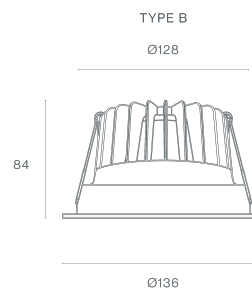

**DESCRIÇÃO**

TYR - Downlight IP65 para zonas técnicas e exigentes.  
 O TYR é um downlight concebido para ambientes onde o grau de proteção IP65 é essencial, garantindo proteção total contra poeiras e resistência à água.  
 É a escolha ideal para zonas como instalações sanitárias, balneários, zonas técnicas, cozinhas industriais ou acessos exteriores cobertos.

**DESENHO TÉCNICO**

**ICONOGRAFIA**

TYR 13W - IP65  
 TABELA DE PRODUTO E ESPECIFICAÇÕES TÉCNICAS - CRI→90

COMPRIMENTO	POTÊNCIA	ACABAMENTO	CONTROLTYPE	ÂNGULO	LED LUMENS	LUMENS LUM.	TEMP. COR	CÓDIGO
136	13,4	TW	CS, DA, NF	24, 55	1863	1583	2700K	124XX.24.927.FI
136	13,4	TW	CS, DA, NF	24, 55	1863	1583	2700K	124XX.55.927.FI
136	13,4	TW	CS, DA, NF	24, 55	1916	1629	3000K	124XX.24.930.FI
136	13,4	TW	CS, DA, NF	24, 55	1916	1629	3000K	124XX.55.930.FI
136	13,4	TW	CS, DA, NF	24, 55	2064	1754	4000K	124XX.24.940.FI
136	13,4	TW	CS, DA, NF	24, 55	2064	1754	4000K	124XX.55.940.FI

COMPRIMENTO	POTÊNCIA	ACABAMENTO	CONTROLTYPE	ÂNGULO	LED LUMENS	LUMENS LUM.	TEMP. COR	CÓDIGO
136	13,7	TW	CS, DA, NF	24, 55	1505	1279	2700K	124XX.24.9727.FI
136	13,7	TW	CS, DA, NF	24, 55	1505	1279	2700K	124XX.55.9727.FI
136	13,7	TW	CS, DA, NF	24, 55	1601	1360	3000K	124XX.24.9730.FI
136	13,7	TW	CS, DA, NF	24, 55	1601	1360	3000K	124XX.55.9730.FI
136	13,7	TW	CS, DA, NF	24, 55	1696	1442	4000K	124XX.24.9740.FI
136	13,7	TW	CS, DA, NF	24, 55	1696	1442	4000K	124XX.55.9740.FI

**SELECIONE A OPÇÃO PREFERIDA**

CONTROLTYPE	XX	ACABAMENTO	FI	ÂNGULO	BA
CASAMBI	CS	Branco Texturado	TW	24°	24
DALI / PUSH Dim	DA			55°	55
ON/OFF	NF				