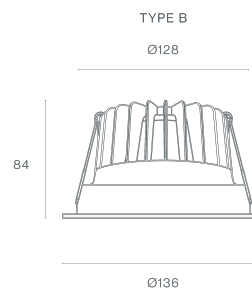

**DESCRIÇÃO**

TYR - Downlight IP65 para zonas técnicas e exigentes. O TYR é um downlight concebido para ambientes onde o grau de proteção IP65 é essencial, garantindo proteção total contra poeiras e resistência à água. É a escolha ideal para zonas como instalações sanitárias, balneários, zonas técnicas, cozinhas industriais ou acessos exteriores cobertos.

**DESENHO TÉCNICO**

**ICONOGRAFIA**

TYR 17W - IP65  
TABELA DE PRODUTO E ESPECIFICAÇÕES TÉCNICAS - CRI→90

COMPRIMENTO	POTÊNCIA	ACABAMENTO	CONTROLTYPE	ÂNGULO	LED LUMENS	LUMENS LUM.	TEMP. COR	CÓDIGO
136	17	TW	CS, DA, NF	24, 55	2261	1922	2700K	134XX.24.927.FI
136	17	TW	CS, DA, NF	24, 55	2261	1922	2700K	134XX.55.927.FI
136	17	TW	CS, DA, NF	24, 55	2363	2009	3000K	134XX.24.930.FI
136	17	TW	CS, DA, NF	24, 55	2363	2009	3000K	134XX.55.930.FI
136	17	TW	CS, DA, NF	24, 55	2567	2182	4000K	134XX.24.940.FI
136	17	TW	CS, DA, NF	24, 55	2567	2182	4000K	134XX.55.940.FI

COMPRIMENTO	POTÊNCIA	ACABAMENTO	CONTROLTYPE	ÂNGULO	LED LUMENS	LUMENS LUM.	TEMP. COR	CÓDIGO
136	17,7	TW	CS, DA, NF	24, 55	1853	1575	2700K	134XX.24.9727.FI
136	17,7	TW	CS, DA, NF	24, 55	1853	1575	2700K	134XX.55.9727.FI
136	17,7	TW	CS, DA, NF	24, 55	1977	1680	3000K	134XX.24.9730.FI
136	17,7	TW	CS, DA, NF	24, 55	1977	1680	3000K	134XX.55.9730.FI
136	17,7	TW	CS, DA, NF	24, 55	2083	1770	4000K	134XX.24.9740.FI
136	17,7	TW	CS, DA, NF	24, 55	2083	1770	4000K	134XX.55.9740.FI

**SELECIONE A OPÇÃO PREFERIDA**

CONTROLTYPE	XX	ACABAMENTO	FI	ÂNGULO	BA
CASAMBI	CS	Branco Texturado	TW	24°	24
DALI / PUSH Dim	DA			55°	55
ON/OFF	NF				