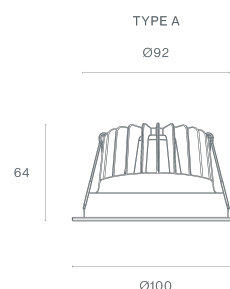

DESCRIÇÃO

TYR - Downlight IP65 para zonas técnicas e exigentes. O TYR é um downlight concebido para ambientes onde o grau de proteção IP65 é essencial, garantindo proteção total contra poeiras e resistência à água. É a escolha ideal para zonas como instalações sanitárias, balneários, zonas técnicas, cozinhas industriais ou acessos exteriores cobertos.

DESENHO TÉCNICO

ICONOGRAFIA

TYR 8W - IP65
TABELA DE PRODUTO E ESPECIFICAÇÕES TÉCNICAS - CRI→90

COMPRIMENTO	POTÊNCIA	ACABAMENTO	CONTROLTYPE	ÂNGULO	LED LUMENS	LUMENS LUM.	TEMP. COR	CÓDIGO
100	8,1	TW	CS, DA, NF	24, 55	1203	1023	2700K	123XX.24.927.FI
100	8,1	TW	CS, DA, NF	24, 55	1203	1023	2700K	123XX.55.927.FI
100	8,1	TW	CS, DA, NF	24, 55	1244	1057	3000K	123XX.24.930.FI
100	8,1	TW	CS, DA, NF	24, 55	1244	1057	3000K	123XX.55.930.FI
100	8,1	TW	CS, DA, NF	24, 55	1300	1105	4000K	123XX.24.940.FI
100	8,1	TW	CS, DA, NF	24, 55	1300	1105	4000K	123XX.55.940.FI

COMPRIMENTO	POTÊNCIA	ACABAMENTO	CONTROLTYPE	ÂNGULO	LED LUMENS	LUMENS LUM.	TEMP. COR	CÓDIGO
100	8,8	TW	CS, DA, NF	24, 55	918	780	2700K	123XX.24.9727.FI
100	8,8	TW	CS, DA, NF	24, 55	918	780	2700K	123XX.55.9727.FI
100	8,8	TW	CS, DA, NF	24, 55	980	833	3000K	123XX.24.9730.FI
100	8,8	TW	CS, DA, NF	24, 55	980	833	3000K	123XX.55.9730.FI
100	8,8	TW	CS, DA, NF	24, 55	1033	878	4000K	123XX.24.9740.FI
100	8,8	TW	CS, DA, NF	24, 55	1033	878	4000K	123XX.55.9740.FI