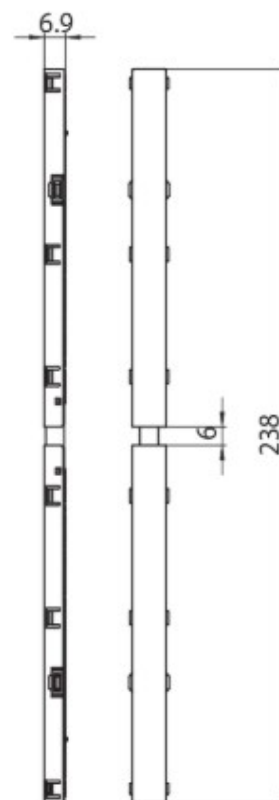

**DESCRIÇÃO**

União elétrica ajustável 48V MICRO

**ICONOGRAFIA**

**DESENHO TÉCNICO**

**ACESSÓRIOS**

União elétrica ajustável  
União elétrica ajustável  
União elétrica ajustável

Preto                      Branco  
3080-0627.BL  
3080-0627.WH