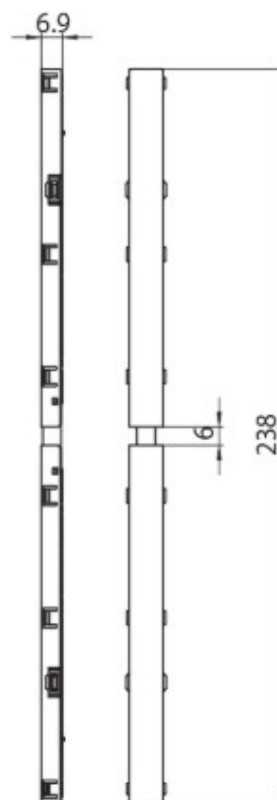

DESCRIÇÃO

União elétrica ajustável 48V MICRO

ICONOGRAFIA

DESENHO TÉCNICO

ACESSÓRIOS

União elétrica ajustável
União elétrica ajustável

Preto Branco
3080-0627.BL 3080-0627.WH