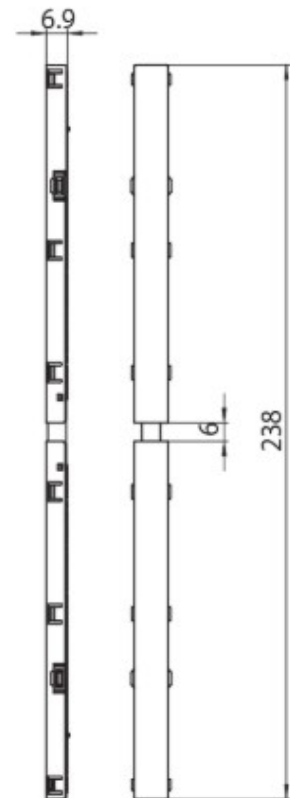

DESCRIÇÃO

União elétrica ajustável 48V MICRO

ICONOGRAFIA

DESENHO TÉCNICO

ACESSÓRIOS

União elétrica ajustável
União elétrica ajustável

Preto Branco
3080-0627.BL 3080-0627.WH