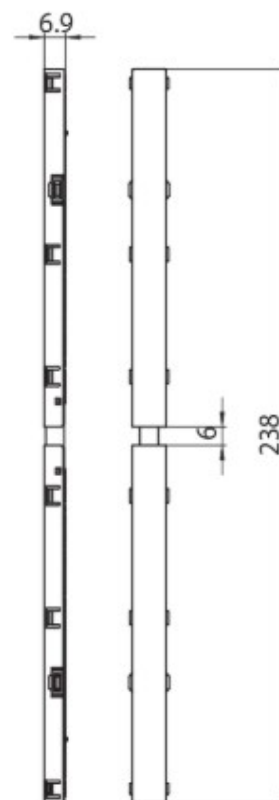

DESCRIÇÃO

União elétrica ajustável 48V MICRO

ICONOGRAFIA

DESENHO TÉCNICO

ACESSÓRIOS

União elétrica ajustável
União elétrica ajustável

Preto Branco
3080-0627.BL 3080-0627.WH