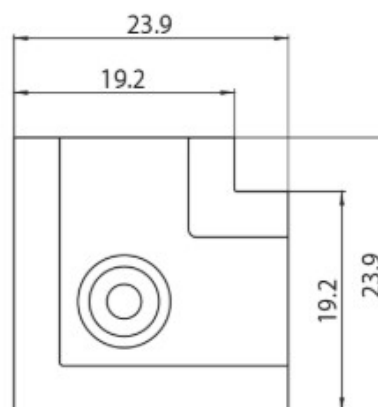

DESCRIÇÃO

União mecânica em L horizontal p/ calha MT1 48V MICRO

ICONOGRAFIA

DESENHO TÉCNICO

ACESSÓRIOS

União L horizontal MT1  
União L horizontal  
União L horizontal MT1

Preto      Branco  
3080-0606.BL  
3080-0606.WH