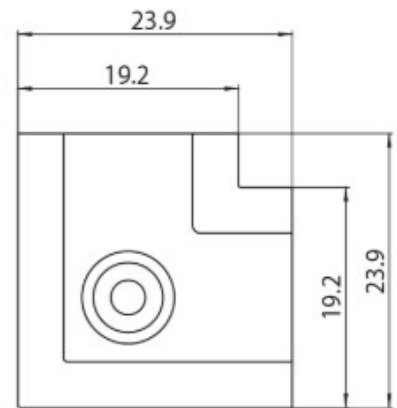

DESCRIÇÃO

União mecânica em L horizontal p/ calha MT1 48V MICRO

ICONOGRAFIA

DESENHO TÉCNICO

ACESSÓRIOS

União L horizontal MT1
União L horizontal
União L horizontal MT1

Preto Branco
3080-0606.BL
3080-0606.WH