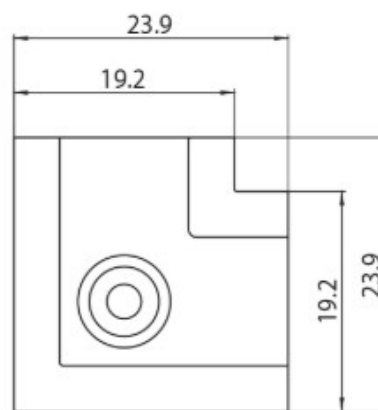

DESCRIÇÃO

União mecânica em L horizontal p/ calha MT1 48V MICRO

ICONOGRAFIA

DESENHO TÉCNICO

ACESSÓRIOS

União L horizontal MT1
 União L horizontal
 União L horizontal MT1

Preto Branco
 3080-0606.BL
 3080-0606.WH