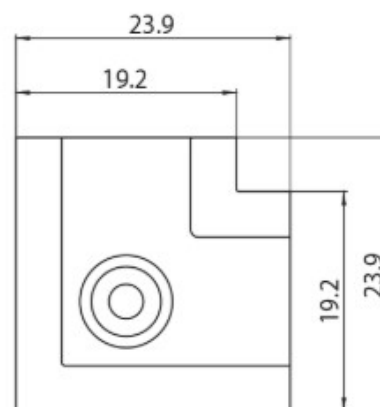

DESCRIÇÃO

União mecânica em L horizontal p/ calha MT1 48V MICRO

ICONOGRAFIA

DESENHO TÉCNICO

ACESSÓRIOS

União L horizontal MT1
União L horizontal
União L horizontal MT1

Preto Branco
3080-0606.BL
3080-0606.WH