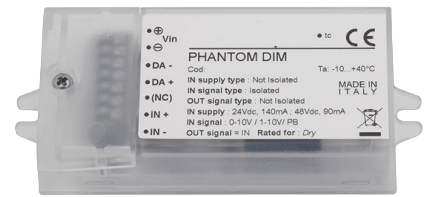

DESCRIPTION

Interface 0-10V / 1-10V push button - DALI externe pour les rails 48V EVO

ICONOGRAPHIE

ACCESSOIRES

Interf. 1-10V Push Button
Interf. 1-10V Push Button

SEM TITULO -
30800233