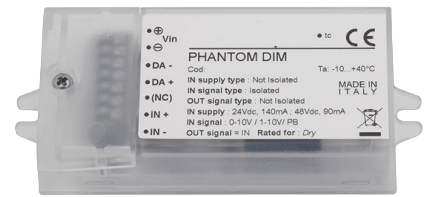

DESCRIPTION

Interface 0-10V / 1-10V push button - DALI externe pour les rails 48V EVO

ICONOGRAPHIE

ACCESSOIRES

Interf. 1-10V Push Button
 Interf. 1-10V Push Button

SEM TITULO -
 30800233