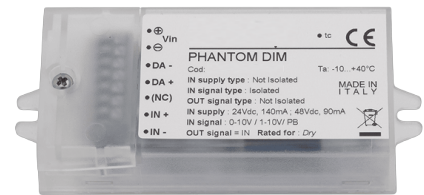

DESCRIPTION

Interface 0-10V / 1-10V push button - DALI externe pour les rails 48V EVO

ICONOGRAPHIE**ACCESSOIRES**

Interf. 1-10V Push Button
Interf. 1-10V Push Button

SEM TITULO -
30800233