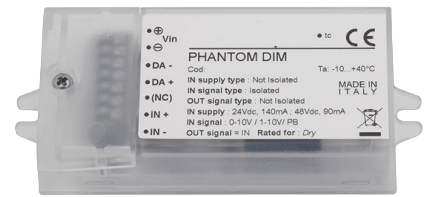

DESCRIPTION

Interface 0-10V / 1-10V push button - DALI externe pour les rails 48V EVO

ICONOGRAPHIE

ACCESSOIRES

Interf. 1-10V Push Button  
Interf. 1-10V Push Button

SEM TITULO -  
30800233