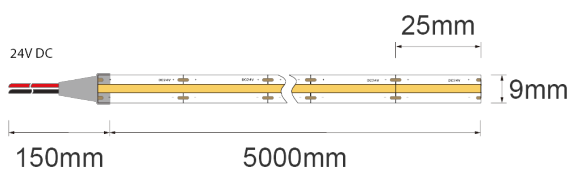

CUT: 2.5CM

WARRANTY: 5 YEARS

LENGTH: 5M

MONTAGE Surface
 DISTRIBUTION D'ÉCLAIRAGE Directa
 SOURCE D'ALIMENTATION 24V / 50-60 Hz
 GARANTIE 5 Années
 CONTRÔLE COB

DESSIN TECHNIQUE

2002-162

CARACTÉRISTIQUES DU LED

EFFICACITÉ LUMINEUSE UP TO 95 lm/W
 CRI CRI→90

ICONOGRAPHIE

2002-162 COB 6.5W IP67

TABLEAU DES PRODUITS ET SPÉCIFICATIONS TECHNIQUES - 2002-162 Bande Led COB Professionnel 6,5W/m 24VDC IP67 CRI→90
 5m/rouleau 480LED/M