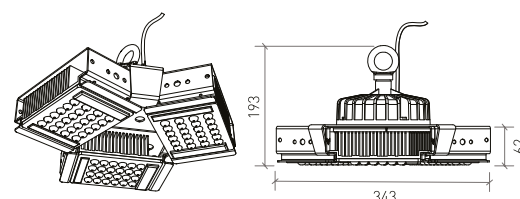

DESSIN TECHNIQUE

DISCOVERY 120W
TABLEAU DES PRODUITS ET SPÉCIFICATIONS TECHNIQUES - CRI→80

LONGUEUR	POWER	CONTRÔLE TYPE	ANGLE	LED LUMENS	LM LUMINAIRE	TEMP. COULEUR	CODE
343	120	1V, DL, NF	60, 90	16800	15960	6500K	493XX.BA.865
343	120	1V, DL, NF	60, 90	21000	19950	4000K	493XX.BA.840

SÉLECTIONNEZ VOTRE OPTION PRÉFÉRÉE

CONTRÔLE TYPE	XX	FINITION	FI	ANGLE	BA
1-10V	1V	Noir Texturé	TB	60°	60
DALI	DL			90°	90
ON/OFF	NF