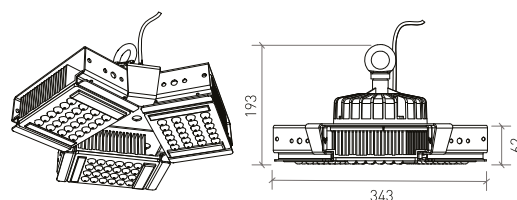

CARACTÉRISTIQUES DU LED

EFFICACITÉ LUMINEUSE	UP TO 175 lm/W
CRI	CRI→80
DURÉE DE VIE	50.000 Heures
STEPS MACADAM	4 STEPS MACADAM
LUMEN MAINTENANCE	L90/B50
RISQUE PHOTOBIOLOGIQUE	RG1