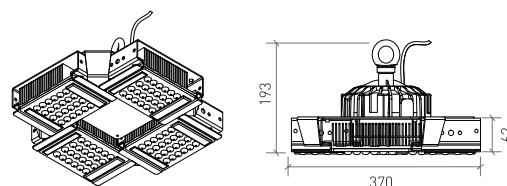

CARACTÉRISTIQUES DU LED

EFFICACITÉ LUMINEUSE	UP TO 175 lm/W
CRI	CRI→80
DURÉE DE VIE	50.000 Heures
STEPS MACADAM	4 STEPS MACADAM
LUMEN MAINTENANCE	L90/B50
RISQUE PHOTOBIOLOGIQUE	RG1