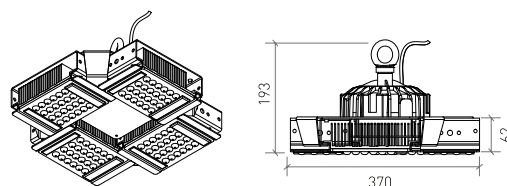

CARACTÉRISTIQUES DU LED

EFFICACITÉ LUMINEUSE	UP TO 175 lm/W
CRI	CRI→80
DURÉE DE VIE	50.000 Heures
STEPS MACADAM	4 STEPS MACADAM
LUMEN MAINTENANCE	L90/B50
RISQUE PHOTOBIOLOGIQUE	RG1