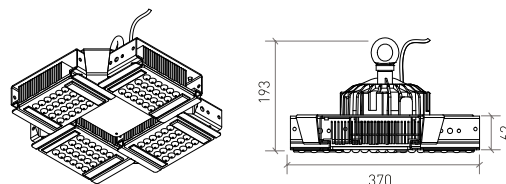

CARACTÉRISTIQUES DU LED

EFFICACITÉ LUMINEUSE	UP TO 175 lm/W
CRI	CRI→80
DURÉE DE VIE	50.000 Heures
STEPS MACADAM	4 STEPS MACADAM
LUMEN MAINTENANCE	L90/B50
RISQUE PHOTOBIOLOGIQUE	RG1