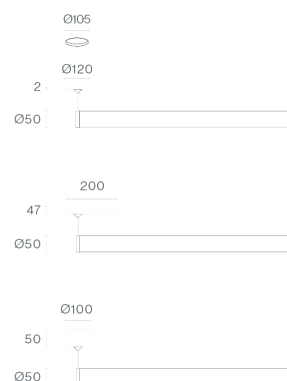

DESSIN TECHNIQUE