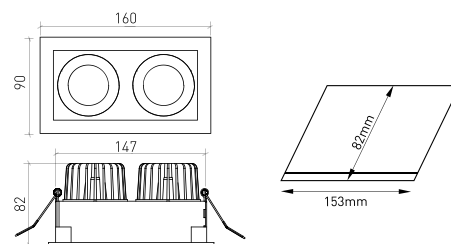

DESSIN TECHNIQUE