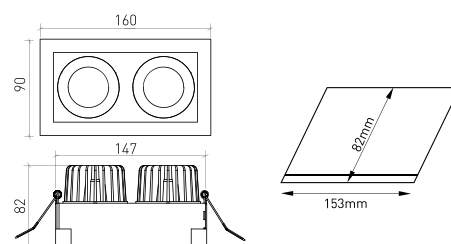

ICONOGRAPHIE

MIRÓ PLAFONNIER DOUBLE
 TABLEAU DES PRODUITS ET SPÉCIFICATIONS TECHNIQUES - CRI->90

LONGUEUR	POWER	FINITION	CONTROLTYPE	ANGLE	LED LUMENS	LM LUMINAIRE	TEMP. COULEUR	CODE
160	16,2	TB, TW, TWB	CS, DA, NF	24, 36, 60	2406	2045	2700K	5350XX.BA.927.FI
160	16,2	TB, TW, TWB	CS, DA, NF	24, 36, 60	2487	2114	3000K	5350XX.BA.930.FI
160	16,2	TB, TW, TWB	CS, DA, NF	24, 36, 60	2600	2210	4000K	5350XX.BA.940.FI