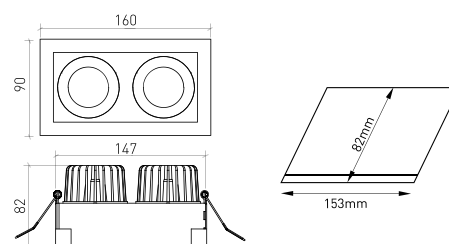

MONTAGE	Encastré
DISTRIBUICAO LUZ	Directa
GARANTIE	5 Années
FINITION	Blanc Texturé, Noir Texturé, Textured white and black
CONTRÔLE	CASAMBI, DALI / Switch Dim, ON/OFF

CARACTÉRISTIQUES DU LED

EFFICACITÉ LUMINEUSE	UP TO 161 lm/W
CRI	CRI→90, CRI→97
DURÉE DE VIE	50.000 Heures
STEPS MACADAM	3 STEPS MACADAM
LUMEN MAINTENANCE	L90/B50
RISQUE PHOTOBIOLOGIQUE	RG1

DESSIN TECHNIQUE

ICONOGRAPHIE

**MIRÓ PLAFONNIER DOUBLE
TABLEAU DES PRODUITS ET SPÉCIFICATIONS TECHNIQUES - CRI→90**

LONGUEUR	POWER	FINITION	CONTROLTYPE	ANGLE	LED LUMENS	LM LUMINAIRE	TEMP. COULEUR	CODE
160	16.2	TB, TW, TWB	CS, DA, NF	24, 36, 60	2406	2045	2700K	5350XX.BA.927.FI
160	16.2	TB, TW, TWB	CS, DA, NF	24, 36, 60	2487	2114	3000K	5350XX.BA.930.FI
160	16.2	TB, TW, TWB	CS, DA, NF	24, 36, 60	2600	2210	4000K	5350XX.BA.940.FI