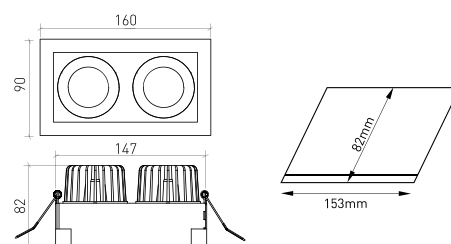

DESSIN TECHNIQUE