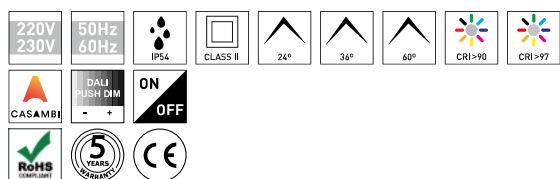

DESCRIPTION

Miró était déjà un choix régulier, maintenant, lorsqu'il est combiné avec Miró Duplo, il fournira l'équilibre esthétique et lumineux tant recherché par les architectes et les décorateurs d'intérieur dans leurs projets. Miró Double est né du désir exprimé par les architectes de combiner des luminaires de la même gamme dans un espace commun.

MONTAGE	Encastré
DISTRIBUICAO LUZ	Directa
GARANTIE	5 Années
FINITION	Blanc Texturé, Noir Texturé, Textured white and black
CONTRÔLE	CASAMBI, DALI / Switch Dim, ON/OFF

CARACTÉRISTIQUES DU LED

EFFICACITÉ LUMINEUSE	UP TO 161 lm/W
CRI	CRI→90, CRI→97
DURÉE DE VIE	50.000 Heures
STEPS MACADAM	3 STEPS MACADAM
LUMEN MAINTENANCE	L90/B50
RISQUE PHOTOBIOLOGIQUE	RG1

DESSIN TECHNIQUE

ICONOGRAPHIE

**MIRÓ PLAFONNIER DOUBLE
TABLEAU DES PRODUITS ET SPÉCIFICATIONS TECHNIQUES - CRI→90**

LONGUEUR	POWER	FINITION	CONTROLTYPE	ANGLE	LED LUMENS	LM LUMINAIRE	TEMP. COULEUR	CODE
160	16.2	TB, TW, TWB	CS, DA, NF	24, 36, 60	2406	2045	2700K	5350XX.BA.927.FI
160	16.2	TB, TW, TWB	CS, DA, NF	24, 36, 60	2487	2114	3000K	5350XX.BA.930.FI
160	16.2	TB, TW, TWB	CS, DA, NF	24, 36, 60	2600	2210	4000K	5350XX.BA.940.FI

LONGUEUR	POWER	FINITION	CONTROLTYPE	ANGLE	LED LUMENS	LM LUMINAIRE	TEMP. COULEUR	CODE
160	17.7	TB, TW, TWB	CS, DA, NF	24, 36, 60	1836	1560	2700K	5350XX.BA.9727.FI
160	17.7	TB, TW, TWB	CS, DA, NF	24, 36, 60	1959	1665	3000K	5350XX.BA.9730.FI
160	17.7	TB, TW, TWB	CS, DA, NF	24, 36, 60	2065	1755	4000K	5350XX.BA.9740.FI