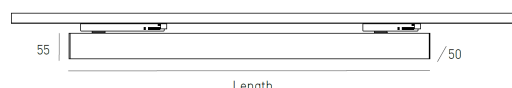

DESSIN TECHNIQUE