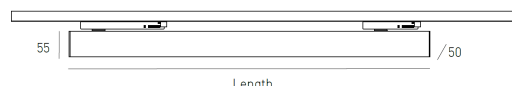

DESSIN TECHNIQUE