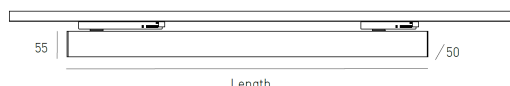

DESSIN TECHNIQUE