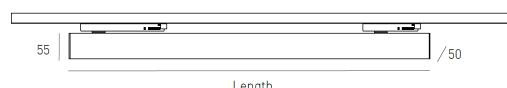

DESSIN TECHNIQUE