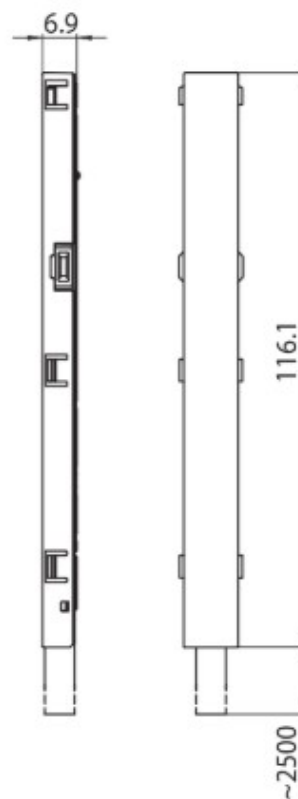

DESCRIPTION

Alimentation initiale avec câble 48V MICRO

ICONOGRAPHIE

DESSIN TECHNIQUE

ACCESSOIRES

Alimentation initiale
Alimentation initiale

Noir Blanc
3080-0623.BL 3080-0623.WH