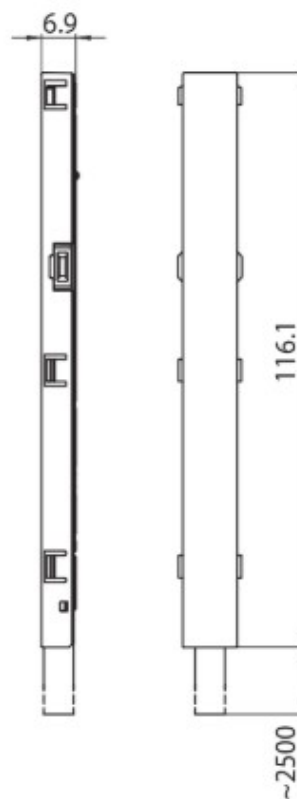

DESCRIPTION

Alimentation initiale avec câble 48V MICRO

ICONOGRAPHIE

DESSIN TECHNIQUE

ACCESSOIRES

Alimentation initiale
Alimentation initiale

Noir Blanc
3080-0623.BL 3080-0623.WH