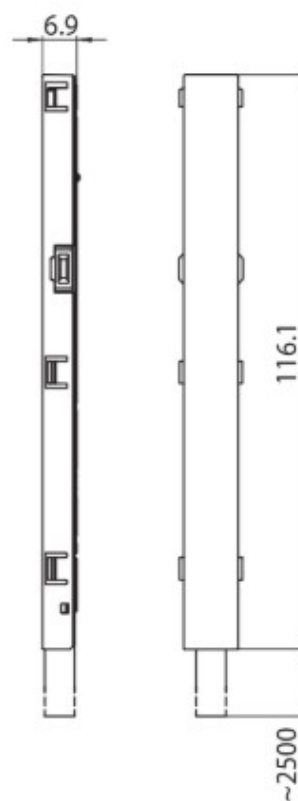

DESCRIPTION

Alimentation initiale avec câble 48V MICRO

ICONOGRAPHIE

DESSIN TECHNIQUE

ACCESSOIRES

Alimentation initiale  
Alimentation initiale

Noir                      Blanc  
3080-0623.BL    3080-0623.WH