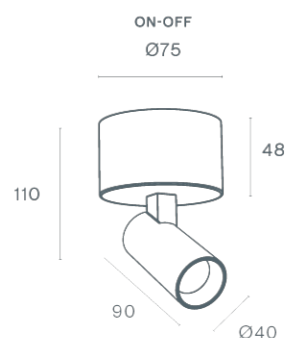

DESCRIPTION

L'APALIS est un projecteur compact, mesurant seulement 40 mm de diamètre et 90 mm de longueur, conçu pour offrir un éclairage ciblé et discret. Avec un design élégant et minimaliste, il s'adapte facilement à différents environnements et applications, pouvant être installé au plafond, au mur ou sur des rails basse tension 48V (Micro et EVO). Sa polyvalence permet de mettre en valeur des objets, des tableaux ou des zones spécifiques avec une grande précision. La version pour rail 48V EVO comprend également le modèle APALIS DOUBLE, qui intègre deux projecteurs avec un seul driver, offrant une solution esthétique plus compacte et efficace. En raison de la spécificité du driver, cette version est disponible exclusivement avec un contrôle DALI.

MONTAGE	Surface
DISTRIBUTION D'ÉCLAIRAGE	Direct
SOURCE D'ALIMENTATION	220-230V / 50-60 Hz
GARANTIE	5 Années
FINITION	Blanc Texturé, Noir Texturé
CONTRÔLE	ON/OFF

CARACTÉRISTIQUES DU LED

EFFICACITÉ LUMINEUSE	UP TO 153 lm/W
CRI	CRI→90, CRI→97
DURÉE DE VIE	50.000 Heures
STEPS MACADAM	3 STEPS MACADAM
LUMEN MAINTENANCE	L90/B50
RISQUE PHOTOBIOLOGIQUE	RG1

ICONOGRAPHIE

DESSIN TECHNIQUE

APALIS SPOTLIGHT SURFACE
 TABLEAU DES PRODUITS ET SPÉCIFICATIONS TECHNIQUES - CRI→90

LONGUEUR	POWER	FINITION	CONTROLTYPE	ANGLE	LED LUMENS	LM LUMINAIRE	TEMP. COULEUR	CODE
90	6	TB, TW	NF	24, 36, 60	821	698	2700K	5447XX.24.927.FI
90	6	TB, TW	NF	24, 36, 60	821	698	2700K	5447XX.36.927.FI
90	6	TB, TW	NF	24, 36, 60	821	698	2700K	5447XX.60.927.FI
90	6	TB, TW	NF	24, 36, 60	857	728	3000K	5447XX.24.930.FI
90	6	TB, TW	NF	24, 36, 60	857	728	3000K	5447XX.36.930.FI
90	6	TB, TW	NF	24, 36, 60	857	728	3000K	5447XX.60.930.FI
90	6	TB, TW	NF	24, 36, 60	910	774	4000K	5447XX.24.940.FI
90	6	TB, TW	NF	24, 36, 60	910	774	4000K	5447XX.36.940.FI
90	6	TB, TW	NF	24, 36, 60	910	774	4000K	5447XX.60.940.FI