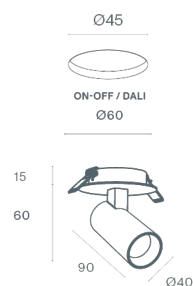

DESCRIPTION

L'APALIS est un projecteur compact, mesurant seulement 40 mm de diamètre et 90 mm de longueur, conçu pour offrir un éclairage ciblé et discret. Avec un design élégant et minimaliste, il s'adapte facilement à différents environnements et applications, pouvant être installé au plafond, au mur ou sur des rails basse tension 48V (Micro et EVO). Sa polyvalence permet de mettre en valeur des objets, des tableaux ou des zones spécifiques avec une grande précision. La version pour rail 48V EVO comprend également le modèle APALIS DOUBLE, qui intègre deux projecteurs avec un seul driver, offrant une solution esthétique plus compacte et efficace. En raison de la spécificité du driver, cette version est disponible exclusivement avec un contrôle DALI.

ASSEMBLAGE	Surface
DISTRIBUTION DE LA LUMIÈRE	Direct
SOURCE D'ALIMENTATION	220-230V / 50-60 Hz
GARANTIE	5 Années
FINITION	Blanc Texturé, Noir Texturé
CONTRÔLE	DALI / Switch Dim, ON/OFF

DESSIN TECHNIQUE

LONGUEUR	POWER	FINITION	CONTRÔLE TYPE	ANGLE	LED LUMENS	LM LUMINAIRE	TEMP. COULEUR	CODE
90	6	TB, TW	DA, NF	24, 36, 60	658	560	2700K	5449XX.24.9727.FI
90	6	TB, TW	DA, NF	24, 36, 60	658	560	2700K	5449XX.36.9727.FI
90	6	TB, TW	DA, NF	24, 36, 60	658	560	2700K	5449XX.60.9727.FI
90	6	TB, TW	DA, NF	24, 36, 60	706	600	3000K	5449XX.24.9730.FI
90	6	TB, TW	DA, NF	24, 36, 60	706	600	3000K	5449XX.36.9730.FI
90	6	TB, TW	DA, NF	24, 36, 60	706	600	3000K	5449XX.60.9730.FI
90	6	TB, TW	DA, NF	24, 36, 60	742	631	4000K	5449XX.24.9740.FI
90	6	TB, TW	DA, NF	24, 36, 60	742	631	4000K	5449XX.36.9740.FI
90	6	TB, TW	DA, NF	24, 36, 60	742	631	4000K	5449XX.60.9740.FI