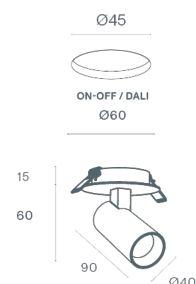

DESCRIPTION

L'APALIS est un projecteur compact, mesurant seulement 40 mm de diamètre et 90 mm de longueur, conçu pour offrir un éclairage ciblé et discret. Avec un design élégant et minimaliste, il s'adapte facilement à différents environnements et applications, pouvant être installé au plafond, au mur ou sur des rails basse tension 48V (Micro et EVO). Sa polyvalence permet de mettre en valeur des objets, des tableaux ou des zones spécifiques avec une grande précision. La version pour rail 48V EVO comprend également le modèle APALIS DOUBLE, qui intègre deux projecteurs avec un seul driver, offrant une solution esthétique plus compacte et efficace. En raison de la spécificité du driver, cette version est disponible exclusivement avec un contrôle DALI.

MONTAGE	Surface
DISTRIBUCIAOLUZ	Direct
SOURCE D'ALIMENTATION	220-230V / 50-60 Hz
GARANTIE	5 Années
FINITION	Blanc Texturé, Noir Texturé
CONTRÔLE	DALI / Switch Dim, ON/OFF

CARACTÉRISTIQUES DU LED

EFFICACITÉ LUMINEUSE	UP TO 153 lm/W
CRI	CRI→90, CRI→97
DURÉE DE VIE	50.000 Heures
STEPS MACADAM	3 STEPS MACADAM
LUMEN MAINTENANCE	L90/B50
RISQUE PHOTOBIOLOGIQUE	RG1

ICONOGRAPHIE

DESSIN TECHNIQUE

**APALIS SPOTLIGHT ENCASTRÉ
TABLEAU DES PRODUITS ET SPÉCIFICATIONS TECHNIQUES - CRI→90**

LONGUEUR	POWER	FINITION	CONTROLTYPE	ANGLE	LED LUMENS	LM LUMINAIRE	TEMP. COULEUR	CODE
90	6	TB, TW	DA, NF	24, 36, 60	821	698	2700K	5443XX.24.927.FI
90	6	TB, TW	DA, NF	24, 36, 60	821	698	2700K	5443XX.36.927.FI
90	6	TB, TW	DA, NF	24, 36, 60	821	698	2700K	5443XX.60.927.FI
90	6	TB, TW	DA, NF	24, 36, 60	857	728	3000K	5443XX.24.930.FI
90	6	TB, TW	DA, NF	24, 36, 60	857	728	3000K	5443XX.36.930.FI
90	6	TB, TW	DA, NF	24, 36, 60	857	728	3000K	5443XX.60.930.FI
90	6	TB, TW	DA, NF	24, 36, 60	910	774	4000K	5443XX.24.940.FI
90	6	TB, TW	DA, NF	24, 36, 60	910	774	4000K	5443XX.36.940.FI
90	6	TB, TW	DA, NF	24, 36, 60	910	774	4000K	5443XX.60.940.FI