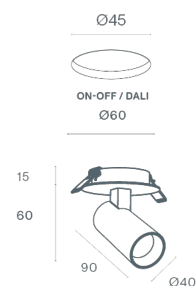

**DESCRIPTION**

L'APALIS est un projecteur compact, mesurant seulement 40 mm de diamètre et 90 mm de longueur, conçu pour offrir un éclairage ciblé et discret. Avec un design élégant et minimaliste, il s'adapte facilement à différents environnements et applications, pouvant être installé au plafond, au mur ou sur des rails basse tension 48V (Micro et EVO). Sa polyvalence permet de mettre en valeur des objets, des tableaux ou des zones spécifiques avec une grande précision. La version pour rail 48V EVO comprend également le modèle APALIS DOUBLE, qui intègre deux projecteurs avec un seul driver, offrant une solution esthétique plus compacte et efficace. En raison de la spécificité du driver, cette version est disponible exclusivement avec un contrôle DALI.

ASSEMBLAGE	Surface
DISTRIBUTION DE LA LUMIÈRE	Direct
SOURCE D'ALIMENTATION	220-230V / 50-60 Hz
GARANTIE	5 Années
FINITION	Blanc Texturé, Noir Texturé
CONTRÔLE	DALI / Switch Dim, ON/OFF

**DESSIN TECHNIQUE**

LONGUEUR	POWER	FINITION	CONTRÔLE TYPE	ANGLE	LED LUMENS	LM LUMINAIRE	TEMP. COULEUR	CODE
90	6	TB, TW	DA, NF	24, 36, 60	658	560	2700K	5449XX.24.9727.FI
90	6	TB, TW	DA, NF	24, 36, 60	658	560	2700K	5449XX.36.9727.FI
90	6	TB, TW	DA, NF	24, 36, 60	658	560	2700K	5449XX.60.9727.FI
90	6	TB, TW	DA, NF	24, 36, 60	706	600	3000K	5449XX.24.9730.FI
90	6	TB, TW	DA, NF	24, 36, 60	706	600	3000K	5449XX.36.9730.FI
90	6	TB, TW	DA, NF	24, 36, 60	706	600	3000K	5449XX.60.9730.FI
90	6	TB, TW	DA, NF	24, 36, 60	742	631	4000K	5449XX.24.9740.FI
90	6	TB, TW	DA, NF	24, 36, 60	742	631	4000K	5449XX.36.9740.FI
90	6	TB, TW	DA, NF	24, 36, 60	742	631	4000K	5449XX.60.9740.FI