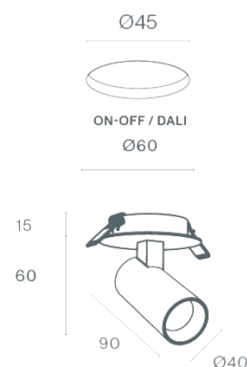

DESSIN TECHNIQUE

APALIS SPOTLIGHT ENCASTRÉ
TABLEAU DES PRODUITS ET SPÉCIFICATIONS TECHNIQUES - CRI→90

LONGUEUR	POWER	FINITION	CONTROLTYPE	ANGLE	LED LUMENS	LM LUMINAIRE	TEMP. COULEUR	CODE
90	6	TB, TW	DA, NF	24, 36, 60	821	698	2700K	5443XX.24.927.FI
90	6	TB, TW	DA, NF	24, 36, 60	821	698	2700K	5443XX.36.927.FI
90	6	TB, TW	DA, NF	24, 36, 60	821	698	2700K	5443XX.60.927.FI
90	6	TB, TW	DA, NF	24, 36, 60	857	728	3000K	5443XX.24.930.FI
90	6	TB, TW	DA, NF	24, 36, 60	857	728	3000K	5443XX.36.930.FI
90	6	TB, TW	DA, NF	24, 36, 60	857	728	3000K	5443XX.60.930.FI
90	6	TB, TW	DA, NF	24, 36, 60	910	774	4000K	5443XX.24.940.FI
90	6	TB, TW	DA, NF	24, 36, 60	910	774	4000K	5443XX.36.940.FI
90	6	TB, TW	DA, NF	24, 36, 60	910	774	4000K	5443XX.60.940.FI

SÉLECTIONNEZ VOTRE OPTION PRÉFÉRÉE

CONTROLTYPE	XX	FINITION	FI	ANGLE	BA
DALI / PUSH Dim	DA	Noir Texturé	TB	24°	24
ON/OFF	NF	Blanc Texturé	TW	36°	36
				60°	60

APALIS SPOTLIGHT ENCASTRÉ
TABLEAU DES PRODUITS ET SPÉCIFICATIONS TECHNIQUES - CRI→97

LONGUEUR	POWER	FINITION	CONTROLTYPE	ANGLE	LED LUMENS	LM LUMINAIRE	TEMP. COULEUR	CODE
90	6	TB, TW	DA, NF	24, 36, 60	658	560	2700K	5449XX.24.9727.FI
90	6	TB, TW	DA, NF	24, 36, 60	658	560	2700K	5449XX.36.9727.FI
90	6	TB, TW	DA, NF	24, 36, 60	658	560	2700K	5449XX.60.9727.FI
90	6	TB, TW	DA, NF	24, 36, 60	706	600	3000K	5449XX.24.9730.FI
90	6	TB, TW	DA, NF	24, 36, 60	706	600	3000K	5449XX.36.9730.FI
90	6	TB, TW	DA, NF	24, 36, 60	706	600	3000K	5449XX.60.9730.FI
90	6	TB, TW	DA, NF	24, 36, 60	742	631	4000K	5449XX.24.9740.FI
90	6	TB, TW	DA, NF	24, 36, 60	742	631	4000K	5449XX.36.9740.FI
90	6	TB, TW	DA, NF	24, 36, 60	742	631	4000K	5449XX.60.9740.FI

SÉLECTIONNEZ VOTRE OPTION PRÉFÉRÉE

CONTROLTYPE	XX	FINITION	FI	ANGLE	BA
DALI / PUSH Dim	DA	Noir Texturé	TB	24°	24
ON/OFF	NF	Blanc Texturé	TW	36°	36
				60°	60