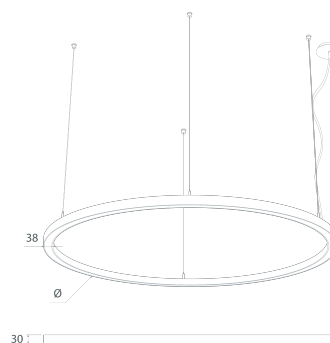

DESCRIPTION

Lumière vers le bas. Fonction avec élégance.

Fidèle au langage visuel de la collection ARIC - des anneaux lumineux élégants aux dimensions compactes - ARIC DOWN propose une émission lumineuse orientée vers le bas.

DESSIN TECHNIQUE

CARACTÉRISTIQUES DU LED

EFFICACITÉ LUMINEUSE	UP TO 135 lm/W
CRI	CRI→90
DURÉE DE VIE	72000h Tp55
STEPS MACADAM	3 STEPS MACADAM
LUMEN MAINTENANCE	L90/F10
RISQUE PHOTOBIOLOGIQUE	RG1

ICONOGRAPHIE

**ARIC DOWN CRI→90
TABLEAU DES PRODUITS ET SPÉCIFICATIONS TECHNIQUES - OPALE**

DIAMÈTRE	POWER	FINITION	TEMP. COULEUR	CONTROLTYPE	LED LUMENS	LM LUMINAIRE	CODE
600	26,6	TB, TS, TW	2700K	CS, DA, NF	3249	2274	127XX.0609.9CT.FI
600	26,6	TB, TS, TW	3000K	CS, DA, NF	3435	2405	127XX.0609.9CT.FI
600	26,6	TB, TS, TW	4000K	CS, DA, NF	3596	2517	127XX.0609.9CT.FI
900	40,3	TB, TS, TW	2700K	CS, DA, NF	4917	3442	127XX.0909.9CT.FI
900	40,3	TB, TS, TW	3000K	CS, DA, NF	5200	3640	127XX.0909.9CT.FI
900	40,3	TB, TS, TW	4000K	CS, DA, NF	5443	3810	127XX.0909.9CT.FI
1200	54	TB, TS, TW	2700K	CS, DA, NF	6585	4610	127XX.1209.9CT.FI
1200	54	TB, TS, TW	3000K	CS, DA, NF	6964	4875	127XX.1209.9CT.FI
1200	54	TB, TS, TW	4000K	CS, DA, NF	7290	5103	127XX.1209.9CT.FI
1500	67,7	TB, TS, TW	2700K	CS, DA, NF	8253	5777	127XX.1509.9CT.FI
1500	67,7	TB, TS, TW	3000K	CS, DA, NF	8728	6110	127XX.1509.9CT.FI
1500	67,7	TB, TS, TW	4000K	CS, DA, NF	9137	6396	127XX.1509.9CT.FI

Boîtier Ali.Saillie 200mm	200MM
---------------------------	-------

Boîte saillie de 200mm TB
Boîte saillie de 200mm TS
Boîte saillie de 200mm TW

50041027.TB
50041027.TS
50041027.TW

Boîtier Ali.Saillie 360mm
Boîte saillie de 360mm TB
Boîte saillie de 360mm TS
Boîte saillie de 360mm TW