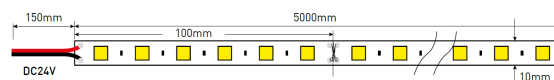

DESCRIPTION

REMARQUE: Le prix indiqué ci-dessous correspond à 1 mètre.
L'article est vendu en rouleaux de 5 mètres, la commande minimale est donc de 5 mètres.
Veuillez insérer 5 unités dans le panier, ou bien des multiples de cette valeur.

ASSEMBLAGE	Surface
DISTRIBUTION DE LA LUMIÈRE	Direct
SOURCE D'ALIMENTATION	/
GARANTIE	5 Années
CONTRÔLE	SMD5050

CARACTÉRISTIQUES DU LED

EFFICACITÉ LUMINEUSE	UP TO 95 lm/W
CRI	CRI->80

ICONOGRAPHIE

DESSIN TECHNIQUE

2002-122 ECO 14,4W 60LED
TABLEAU DES PRODUITS ET SPÉCIFICATIONS TECHNIQUES - ECO SMD5050 14,4W 60 LED IP20

POWER	TENSION	TEMP. COULEUR	FLUX LUMINEUX NOMINAL/M	EFFICACITÉ LED	UN.	CODE
9	24V	2800K	793	87	5MT	2002-122.80.28
9	24V	4200K	821	90	5MT	2002-122.80.42
9	24V	6400K	866	95	5MT	2002-122.80.64