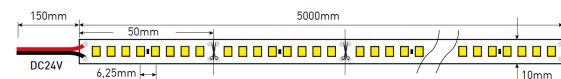

DESSIN TECHNIQUE

ASSEMBLAGE	Surface
DISTRIBUTION DE LA LUMIÈRE	Direct
SOURCE D'ALIMENTATION	24V / 50-60 Hz
GARANTIE	5 Années
CONTRÔLE	SMD2835

CARACTÉRISTIQUES DU LED

EFFICACITÉ LUMINEUSE	UP TO 150 lm/W
CRI	CRI→80