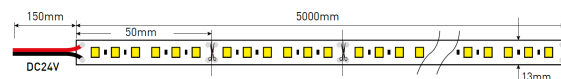

DESCRIPTION

REMARQUE: Le prix indiqué ci-dessous correspond à 1 mètre.
 L'article est vendu en rouleaux de 5 mètres, la commande minimale est donc de 5 mètres.
 Veuillez insérer 5 unités dans le panier, ou bien des multiples de cette valeur.

DESSIN TECHNIQUE

ASSEMBLAGE	Surface
DISTRIBUTION DE LA LUMIÈRE	Direct
SOURCE D'ALIMENTATION	24V / 50-60 Hz
GARANTIE	5 Années
CONTRÔLE	SMD2835

CARACTÉRISTIQUES DU LED

EFFICACITÉ LUMINEUSE	UP TO 95 lm/W
CRI	CRI→80

ICONOGRAPHIE

2002-143 24W 120LED
TABLEAU DES PRODUITS ET SPÉCIFICATIONS TECHNIQUES - POWERFUL SMD2835 24W 120 LED IP67

POWER	TENSION	TEMP. COULEUR	FLUX LUMINEUX NOMINAL/M	EFFICACITÉ LED	UN.	CODE
20	24V	2700K	1740	87	5MT	2002-143.80.27
20	24V	4200K	1800	90	5MT	2002-143.80.42
20	24V	6500K	1900	95	5MT	2002-143.80.65