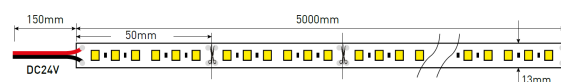

DESCRIPTION

REMARQUE: Le prix indiqué ci-dessous correspond à 1 mètre.
 L'article est vendu en rouleaux de 5 mètres, la commande minimale est donc de 5 mètres.
 Veuillez insérer 5 unités dans le panier, ou bien des multiples de cette valeur.

DESSIN TECHNIQUE

ASSEMBLAGE	Surface
DISTRIBUTION DE LA LUMIÈRE	Direct
SOURCE D'ALIMENTATION	24V / 50-60 Hz
GARANTIE	5 Années
CONTRÔLE	SMD2835

CARACTÉRISTIQUES DU LED

EFFICACITÉ LUMINEUSE	UP TO 95 lm/W
CRI	CRI→80

ICONOGRAPHIE

2002-143 24W 120LED
TABLEAU DES PRODUITS ET SPÉCIFICATIONS TECHNIQUES - POWERFUL SMD2835 24W 120 LED IP67

POWER	TENSION	TEMP. COULEUR	FLUX LUMINEUX NOMINAL/M	EFFICACITÉ LED	UN.	CODE
20	24V	2700K	1740	87	5MT	2002-143.80.27
20	24V	4200K	1800	90	5MT	2002-143.80.42
20	24V	6500K	1900	95	5MT	2002-143.80.65