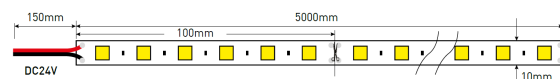

DESCRIPTION

REMARQUE: Le prix indiqué ci-dessous correspond à 1 mètre.
L'article est vendu en rouleaux de 5 mètres, la commande minimale est donc de 5 mètres.
Veuillez insérer 5 unités dans le panier, ou bien des multiples de cette valeur.

SOURCE D'ALIMENTATION 24V / 50-60 Hz

DESSIN TECHNIQUE

ICONOGRAPHIE

2002-123 14,4W 60LED

TABLEAU DES PRODUITS ET SPÉCIFICATIONS TECHNIQUES - EFFICIENCY SMD5050 14,4W 60 LED IP20

POWER	TENSION	TEMP. COULEUR	FLUX LUMINEUX NOMINAL/M	EFFICACITÉ LED	UN.	CODE
10,6	24V	2700K	1000	95	5MT	2002-123.80.27
10,6	24V	4200K	1060	100	5MT	2002-123.80.42
10,6	24V	6500K	1166	110	5MT	2002-123.80.65