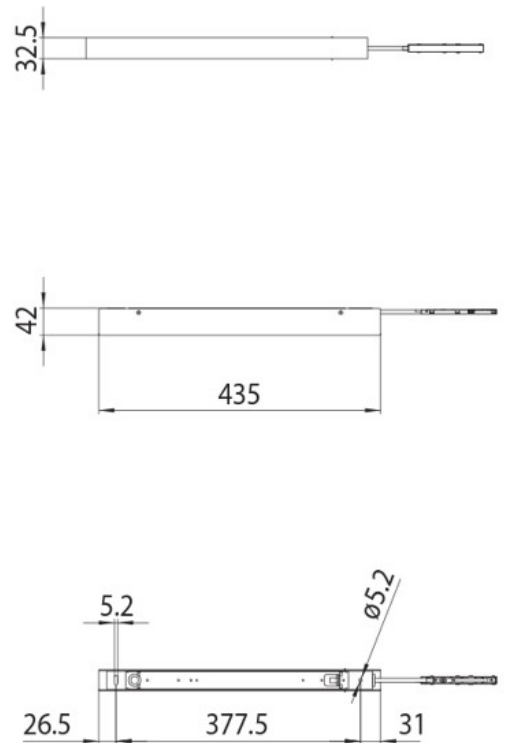

DESCRIPTION

Boîtier avec alimentation 100W 435x42x32.5mm pour montage au plafond sur rail 48V MICRO

ICONOGRAPHIE

DESSIN TECHNIQUE

ACCESSOIRES

	Source alimentation 100 W	Noir	Blanc
	Source alimentation 100 W	3080-0630.BL	3080-0630.WH