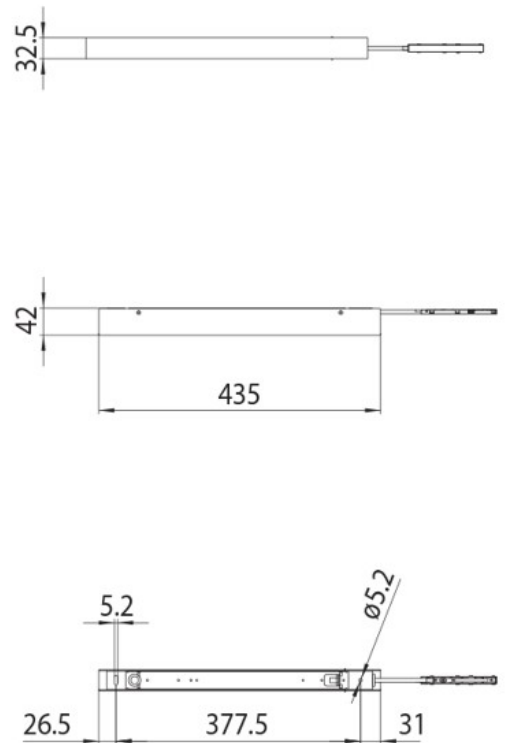

DESCRIPTION

Boîtier avec alimentation 100W 435x42x32.5mm pour montage au plafond sur rail 48V MICRO

ICONOGRAPHIE

DESSIN TECHNIQUE

ACCESSOIRES

	Source alimentation 100 W	Noir	Blanc
	Source alimentation 100 W	3080-0630.BL	3080-0630.WH