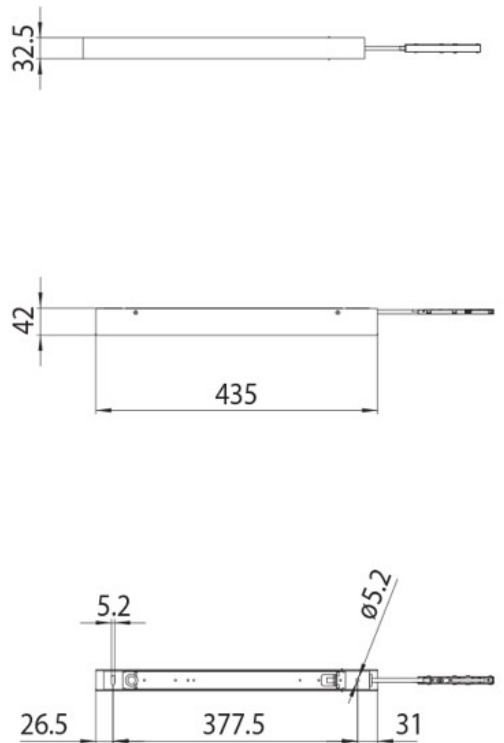

DESCRIPTION

Boîtier avec alimentation 100W 435x42x32.5mm pour montage au plafond sur rail 48V MICRO

ICONOGRAPHIE

DESSIN TECHNIQUE

ACCESSOIRES

	Source alimentation 100 W	Noir	Blanc
	Source alimentation 100 W	3080-0630.BL	3080-0630.WH