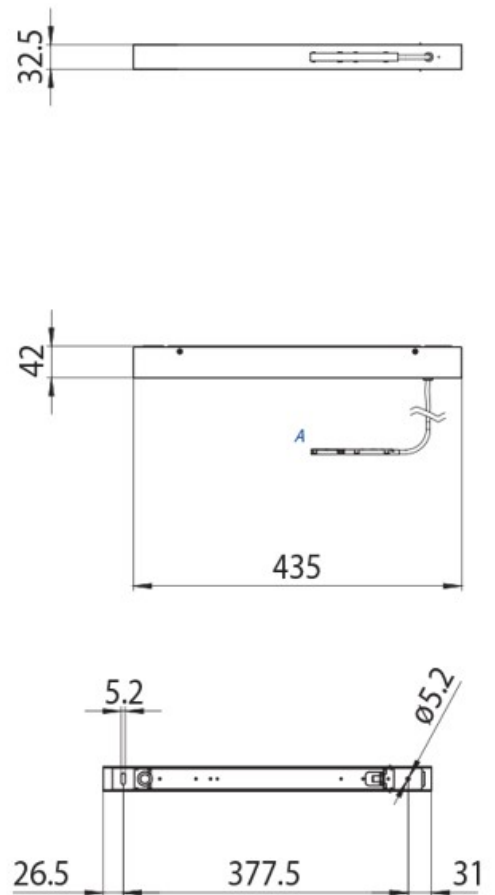

DESCRIPTION

Boîtier avec alimentation 100W 435x42x32.5mm pour montage suspendu sur rail 48V MICRO

ICONOGRAPHIE

DESSIN TECHNIQUE

ACCESSOIRES

Source alimentation 100 W
 Source alimentation 100 W

Noir	Blanc
3080-0631.BL	3080-0631.WH