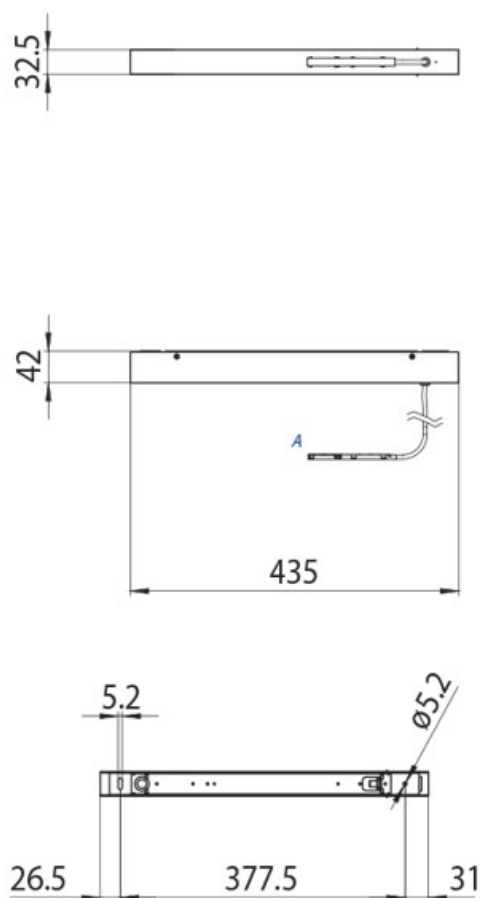

DESCRIPTION

Boîtier avec alimentation 100W 435x42x32.5mm pour montage suspendu sur rail 48V MICRO

ICONOGRAPHIE

DESSIN TECHNIQUE

ACCESSOIRES

Source alimentation 100 W  
Source alimentation 100 W

Noir	Blanc
3080-0631.BL	3080-0631.WH