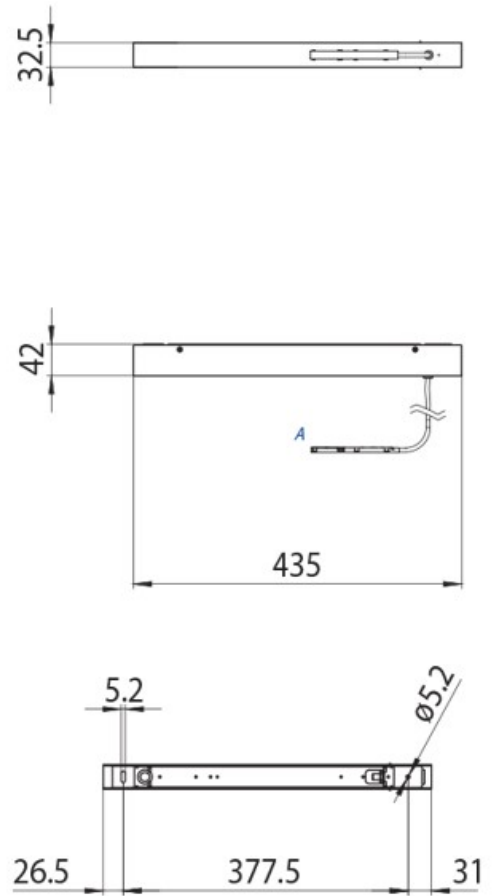

DESCRIPTION

Boîtier avec alimentation 100W 435x42x32.5mm pour montage suspendu sur rail 48V MICRO

ICONOGRAPHIE

DESSIN TECHNIQUE

ACCESSOIRES

Source alimentation 100 W
Source alimentation 100 W

Noir	Blanc
3080-0631.BL	3080-0631.WH