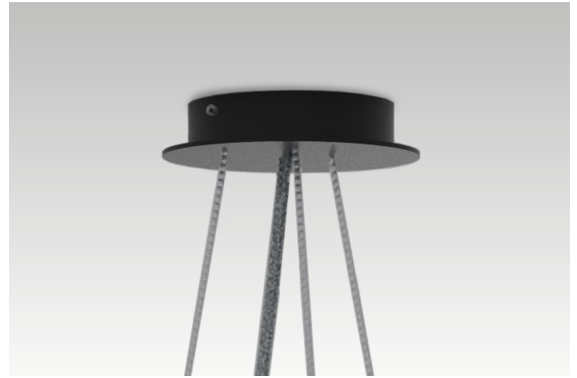

DESCRIPTION

Boîtier d'alimentation Rond Saillie 360x45mm regroupant les Câbles de Suspension

ASSEMBLAGE Suspendue
GARANTIE 5 Années
FINITION Argent Texturé, Blanc Texturé, Noir Texturé

ICONOGRAPHIE**ACCESSOIRES**

Boîtier Ali.Saillie 360mm	360mm
Boîte saillie de 360mm TB	50041030.TB
Boîte saillie de 360mm TS	50041030.TS
Boîte saillie de 360mm TW	50041030.TW