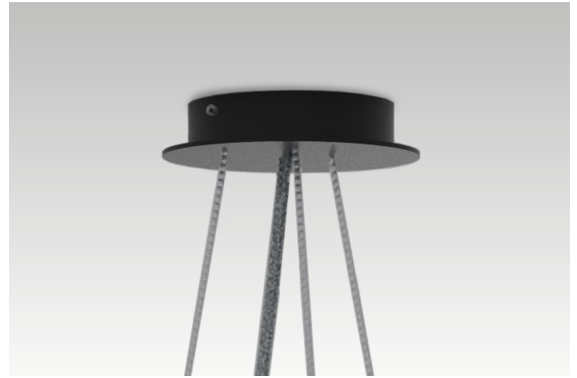

**DESCRIPTION**

Boîtier d'alimentation Rond Saillie 360x45mm regroupant Les Câbles de Suspension

ASSEMBLAGE                      Suspendue  
GARANTIE                         5 Années  
FINITION                         Argent Texturé, Blanc Texturé, Noir Texturé

**ICONOGRAPHIE****ACCESSOIRES**

Boîtier Ali.Saillie 360mm	360mm
Boîte saillie de 360mm TB	50041030.TB
Boîte saillie de 360mm TS	50041030.TS
Boîte saillie de 360mm TW	50041030.TW