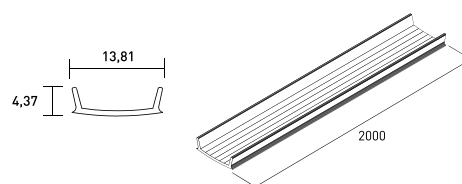

**DESCRIPTION**

---

C1 Diffuseur opale 2000mm

SOURCE D'ALIMENTATION /

**ICONOGRAPHIE**

---

**DESSIN TECHNIQUE**

---

**C1 - DIFFUSEUR**

**TABLEAU DES PRODUITS ET SPÉCIFICATIONS TECHNIQUES - C1 Diffuseur opale 2000mm**

LONGUEUR	CONTROLTYPE	FINITION	CODE
2000	N/A		G860-0004

SÉLECTIONNEZ VOTRE OPTION PRÉFÉRÉE

CONTROLTYPE	XX
N/A	N/A