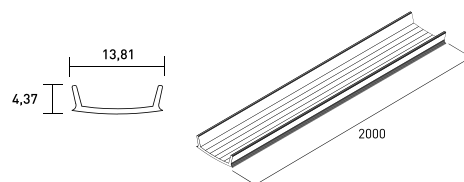

DESCRIPTION

C1 Diffuseur opale 2000mm

SOURCE D'ALIMENTATION /

ICONOGRAPHIE

DESSIN TECHNIQUE

C1 - DIFFUSEUR

TABLEAU DES PRODUITS ET SPÉCIFICATIONS TECHNIQUES - C1 Diffuseur opale 2000mm

| LONGUEUR | CONTROLTYPE | FINITION | CODE |
|----------|-------------|----------|-----------|
| 2000 | N/A | | G860-0004 |