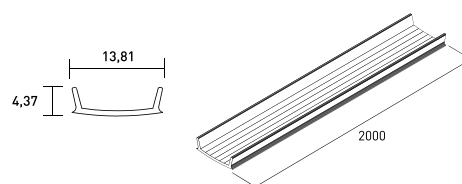

**DESCRIPTION**

---

C1 Diffuseur opale 2000mm

SOURCE D'ALIMENTATION /

**ICONOGRAPHIE**

---

**DESSIN TECHNIQUE**

---

**C1 - DIFFUSEUR**

**TABLEAU DES PRODUITS ET SPÉCIFICATIONS TECHNIQUES - C1 Diffuseur opale 2000mm**

LONGUEUR	CONTRÔLE TYPE	FINITION	CODE
2000	N/A		G860-0004

SÉLECTIONNEZ VOTRE OPTION PRÉFÉRÉE

CONTRÔLE TYPE	XX
N/A	N/A