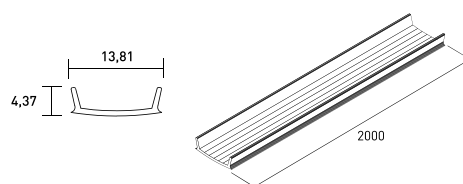

DESCRIPTION

C1 Diffuseur opale 2000mm

SOURCE D'ALIMENTATION /

ICONOGRAPHIE

DESSIN TECHNIQUE

C1 - DIFFUSEUR

TABLEAU DES PRODUITS ET SPÉCIFICATIONS TECHNIQUES - C1 Diffuseur opale 2000mm

LONGUEUR	CONTRÔLE TYPE	FINITION	CODE
2000	N/A		G860-0004