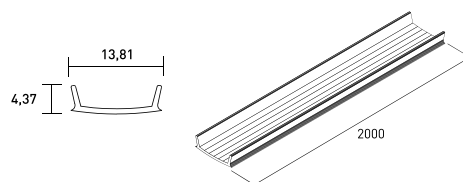

DESCRIPTION

C1 Diffuseur opale 2000mm

SOURCE D'ALIMENTATION /

ICONOGRAPHIE

DESSIN TECHNIQUE

C1 - DIFFUSEUR

TABLEAU DES PRODUITS ET SPÉCIFICATIONS TECHNIQUES - C1 Diffuseur opale 2000mm

LONGUEUR	CONTROLTYPE	FINITION	CODE
2000	N/A		G860-0004