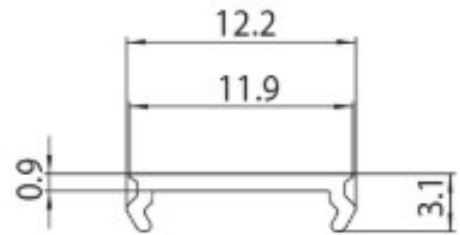

DESCRIPTION

Cache aveugle de 1m pour rail MT1 48V MICRO

ICONOGRAPHIE

DESSIN TECHNIQUE

ACCESSOIRES

Cache aveugle Rail MT1 1M
 Cache aveugle de 1m

Noir	Blanc
3080-0608.BL	3080-0608.WH