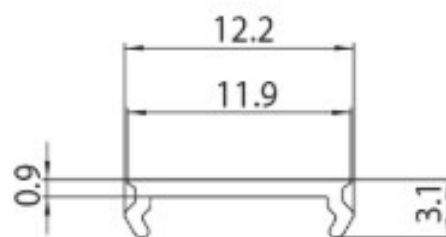

DESCRIPTION

Cache aveugle de 1m pour rail MT1 48V MICRO

ICONOGRAPHIE

DESSIN TECHNIQUE

ACCESSOIRES

Cache aveugle Rail MT1 1M
Cache aveugle de 1m

Noir	Blanc
3080-0608.BL	3080-0608.WH