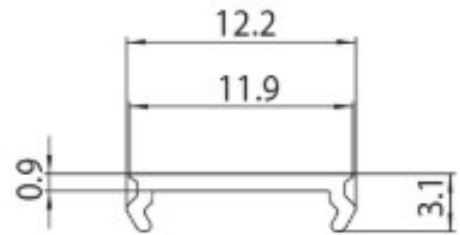

**DESCRIPTION**

---

Cache aveugle de 1m pour rail MT1 48V MICRO

**ICONOGRAPHIE**

---

**DESSIN TECHNIQUE**

---

**ACCESSOIRES**

---

Cache aveugle Rail MT1 1M  
Cache aveugle de 1m

Noir	Blanc
3080-0608.BL	3080-0608.WH