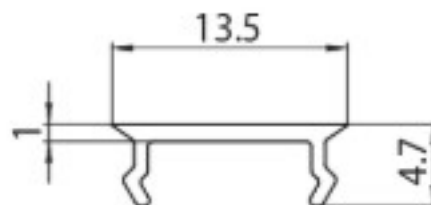

DESCRIPTION

Cache aveugle de 1m pour rail MT5/MT15/MT16 48V MICRO

ICONOGRAPHIE

DESSIN TECHNIQUE

ACCESSOIRES

Cache aveugle 1m
Cache aveugle de 1m

Noir	Blanc
3080-0613.BL	3080-0613.WH