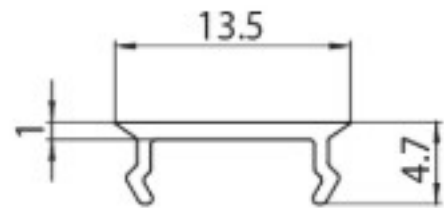

DESCRIPTION

Cache aveugle de 1m pour rail MT5/MT15/MT16 48V MICRO

ICONOGRAPHIE

DESSIN TECHNIQUE

ACCESSOIRES

Cache aveugle 1m
Cache aveugle de 1m

Noir	Blanc
3080-0613.BL	3080-0613.WH