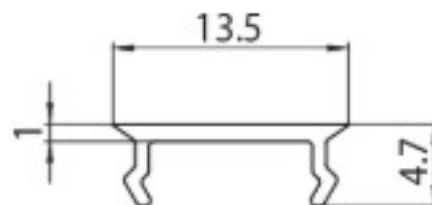

DESCRIPTION

Cache aveugle de 1m pour rail MT5/MT15/MT16 48V MICRO

ICONOGRAPHIE

DESSIN TECHNIQUE

ACCESSOIRES

Cache aveugle 1m
Cache aveugle de 1m

Noir	Blanc
3080-0613.BL	3080-0613.WH