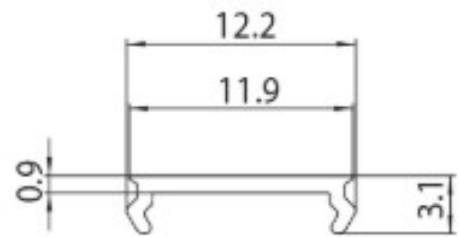

DESCRIPTION

Cache aveugle de 2m pour rail MT1 48V MICRO

ICONOGRAPHIE

DESSIN TECHNIQUE

ACCESSOIRES

Cache aveugle Rail MT1 2M
Cache aveugle de 2m

Noir	Blanc
3080-0609.BL	3080-0609.WH