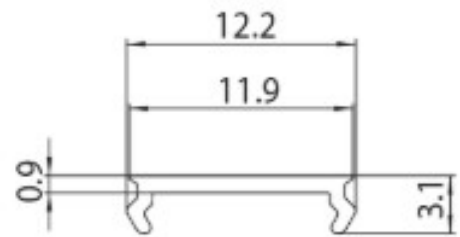

DESCRIPTION

Cache aveugle de 2m pour rail MT1 48V MICRO

ICONOGRAPHIE

DESSIN TECHNIQUE

ACCESSOIRES

Cache aveugle Rail MT1 2M
Cache aveugle de 2m

Noir	Blanc
3080-0609.BL	3080-0609.WH