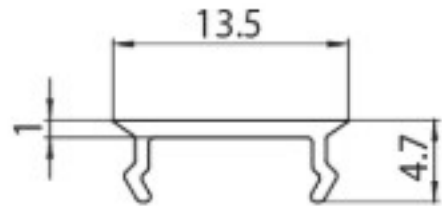

DESCRIPTION

Cache aveugle de 2m pour rail MT5/MT15/MT16 48V MICRO

ICONOGRAPHIE

DESSIN TECHNIQUE

ACCESSOIRES

Cache aveugle 2m
Cache aveugle de 2m

Noir	Blanc
3080-0614.BL	3080-0614.WH