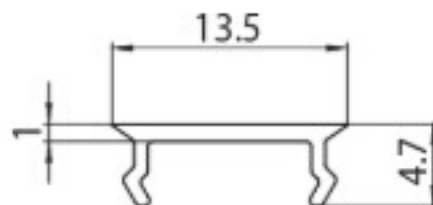

DESCRIPTION

Cache aveugle de 2m pour rail MT5/MT15/MT16 48V MICRO

ICONOGRAPHIE

DESSIN TECHNIQUE

ACCESSOIRES

Cache aveugle 2m
Cache aveugle de 2m

Noir	Blanc
3080-0614.BL	3080-0614.WH