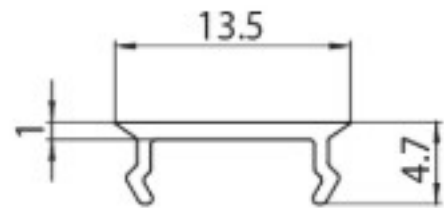

**DESCRIPTION**

---

Cache aveugle de 2m pour rail MT5/MT15/MT16 48V MICRO

**ICONOGRAPHIE**

---

**DESSIN TECHNIQUE**

---

**ACCESSOIRES**

---

Cache aveugle 2m  
Cache aveugle de 2m

Noir	Blanc
3080-0614.BL	3080-0614.WH