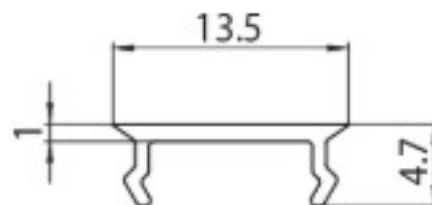

DESCRIPTION

Cache aveugle de 2m pour rail MT5/MT15/MT16 48V MICRO

ICONOGRAPHIE

DESSIN TECHNIQUE

ACCESSOIRES

Cache aveugle 2m  
Cache aveugle de 2m

Noir	Blanc
3080-0614.BL	3080-0614.WH