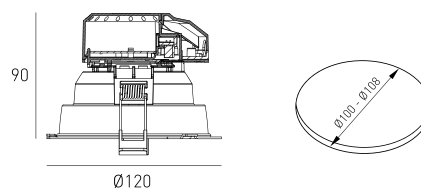

CARACTÉRISTIQUES DU LED

EFFICACITÉ LUMINEUSE	UP TO 120 lm/W
CRI	CRI→80
DURÉE DE VIE	40.000 Heures TP 55°
STEPS MACADAM	4 STEPS MACADAM
LUMEN MAINTENANCE	L90/B50
RISQUE PHOTOBIOLOGIQUE	RG1