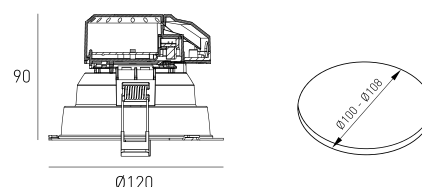

DESCRIPTION

La nouvelle gamme de luminaires CAROLINE comporte des downlights allant de 10W à 30W, avec un CRI supérieur à 80, qui permet de respecter les couleurs d'origine des objets éclairés. Possédant un rebord discret de couleur blanche, et un système de montage facile et rapide, la gamme CAROLINE est présentée comme une solution de qualité lorsqu'il s'agit de remplacer des plafonniers possédant encore des sources de lumière traditionnelles ou une technologie LED obsolète. En fonction de la puissance en watts, ces luminaires peuvent atteindre entre 1 200 et 3 438 lumens. Ils possèdent un angle de faisceau de 60° ou de 90°, ainsi que des caractéristiques techniques appropriées pour éclairer des espaces commerciaux tels que magasins de vêtements, galeries d'art, bibliothèques, restaurants, cafés, supermarchés, etc. Ces luminaires sont disponibles dans les températures de couleur 3000K et 4000K, sont compatibles avec le kit d'urgence et bénéficient d'une garantie de 5 ans.

ICONOGRAPHIE

DESSIN TECHNIQUE

CAROLINE 10W - 100MM
TABLEAU DES PRODUITS ET SPÉCIFICATIONS TECHNIQUES - CRI→80

LONGUEUR	POWER	FINITION	CONTRÔLE TYPE	ANGLE	LED LUMENS	LM LUMINAIRE	TEMP. COULEUR	CODE
120	10	WH	CS, DA, NF	60, 90	1146	1060	3000K	5375XX.10.12.60.830
120	10	WH	CS, DA, NF	60, 90	1146	1060	3000K	5375XX.10.12.90.830
120	10	WH	CS, DA, NF	60, 90	1146	1060	3000K	5375XX.10.12.BA.830
120	10	WH	CS, DA, NF	60, 90	1200	1110	4000K	5375XX.10.12.60.840
120	10	WH	CS, DA, NF	60, 90	1200	1110	4000K	5375XX.10.12.90.840
120	10	WH	CS, DA, NF	60, 90	1200	1110	4000K	5375XX.10.12.BA.840

SÉLECTIONNEZ VOTRE OPTION PRÉFÉRÉE

CONTRÔLE TYPE	XX	FINITION	FI	ANGLE	BA
CASAMBI	CS	Blanc	WH	60°	60
DALI / Switch Dim	DA			90°	90
ON/OFF	NF				