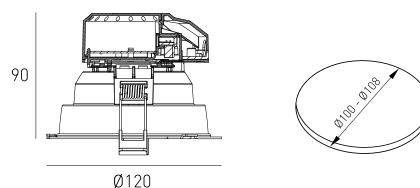

CARACTÉRISTIQUES DU LED

EFFICACITÉ LUMINEUSE	UP TO 120 lm/W
CRI	CRI→80
DURÉE DE VIE	40.000 Heures TP 55°
STEPS MACADAM	4 STEPS MACADAM
LUMEN MAINTENANCE	L90/B50
RISQUE PHOTOBIOLOGIQUE	RG1