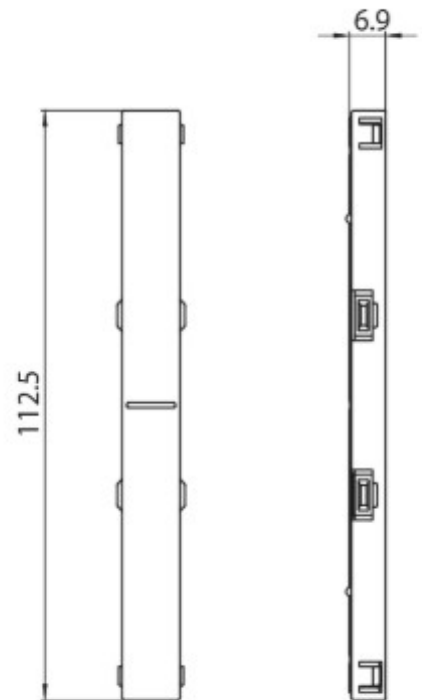

DESCRIPTION

Connecteur électrique sans option d'alimentation 48V MICRO

ICONOGRAPHIE

DESSIN TECHNIQUE

ACCESSOIRES

Connecteur électrique
Connecteur électrique

Noir	Blanc
3080-0624.BL	3080-0624.WH