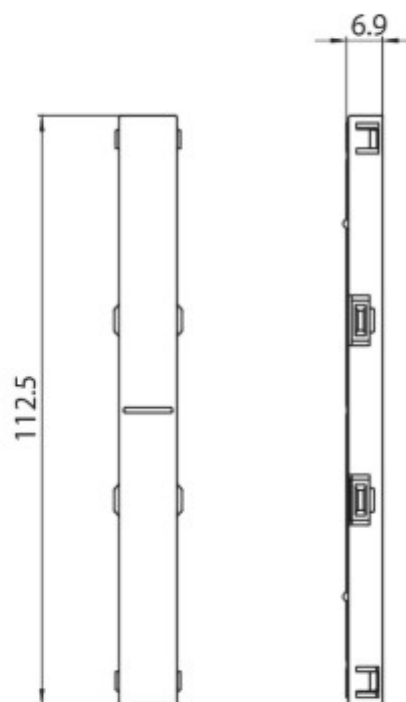

DESCRIPTION

Connecteur électrique sans option d'alimentation 48V MICRO

ICONOGRAPHIE

DESSIN TECHNIQUE

ACCESSOIRES

Connecteur électrique
Connecteur électrique

Noir	Blanc
3080-0624.BL	3080-0624.WH