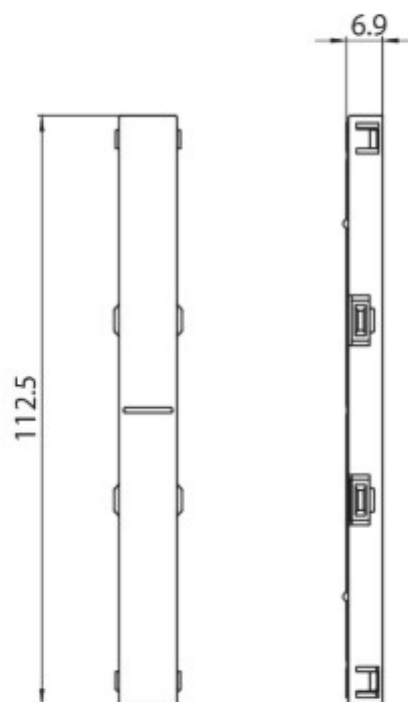

DESCRIPTION

Connecteur électrique sans option d'alimentation 48V MICRO

ICONOGRAPHIE

DESSIN TECHNIQUE

ACCESSOIRES

Connecteur électrique
Connecteur électrique

Noir	Blanc
3080-0624.BL	3080-0624.WH