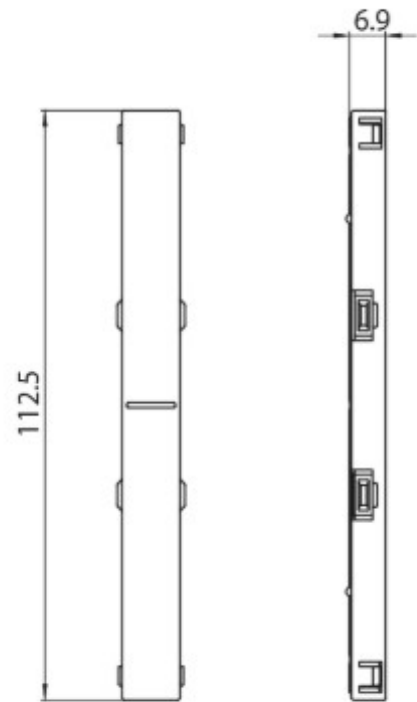

**DESCRIPTION**

Connecteur électrique sans option d'alimentation 48V MICRO

**ICONOGRAPHIE**

**DESSIN TECHNIQUE**

**ACCESSOIRES**

Connecteur électrique  
Connecteur électrique

Noir	Blanc
3080-0624.BL	3080-0624.WH