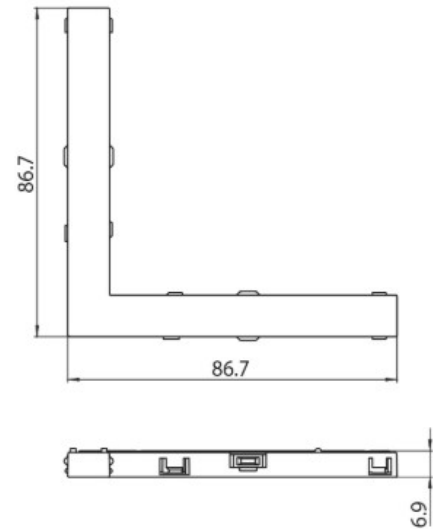

DESCRIPTION

Connecteur électrique en L 48V MICRO

ICONOGRAPHIE

DESSIN TECHNIQUE

ACCESSOIRES

Connecteur électrique L
Connecteur électrique L

Noir	Blanc
3080-0625.BL	3080-0625.WH