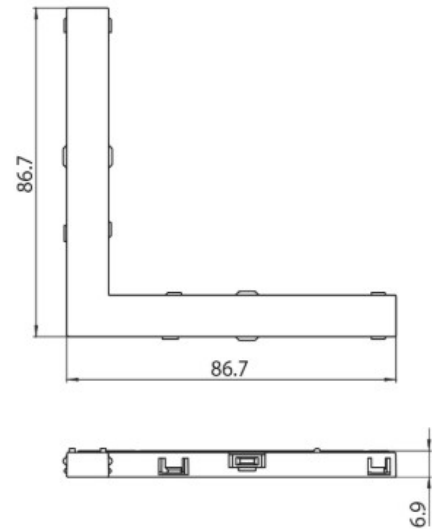

DESCRIPTION

Connecteur électrique en L 48V MICRO

ICONOGRAPHIE

DESSIN TECHNIQUE

ACCESSOIRES

Connecteur électrique L
Connecteur électrique L

Noir Blanc
3080-0625.BL 3080-0625.WH