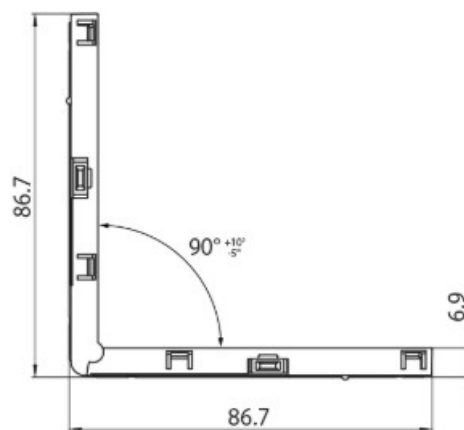

DESCRIPTION

Connecteur électrique en L pour plafond/mur 48V MICRO

ICONOGRAPHIE

DESSIN TECHNIQUE

ACCESSOIRES

Connecteur L plafond/mur
Connecteur L plafond/mur

Noir	Blanc
3080-0626.BL	3080-0626.WH