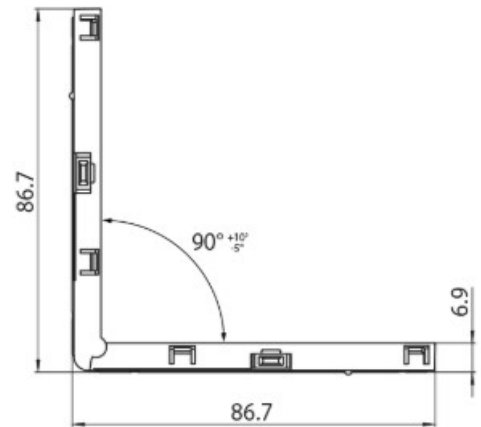

DESCRIPTION

Connecteur électrique en L pour plafond/mur 48V MICRO

ICONOGRAPHIE

DESSIN TECHNIQUE

ACCESSOIRES

Connecteur L plafond/mur
Connecteur L plafond/mur

Noir	Blanc
3080-0626.BL	3080-0626.WH