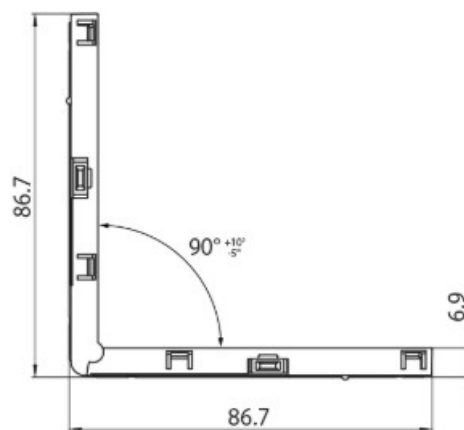

DESCRIPTION

Connecteur électrique en L pour plafond/mur 48V MICRO

ICONOGRAPHIE

DESSIN TECHNIQUE

ACCESSOIRES

Connecteur L plafond/mur
Connecteur L plafond/mur

| | |
|--------------|--------------|
| Noir | Blanc |
| 3080-0626.BL | 3080-0626.WH |