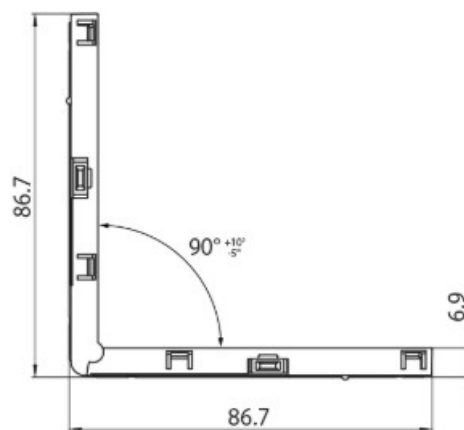

**DESCRIPTION**

Connecteur électrique en L pour plafond/mur 48V MICRO

**ICONOGRAPHIE**

**DESSIN TECHNIQUE**

**ACCESSOIRES**

Connecteur L plafond/mur  
 Connecteur L plafond/mur

Noir	Blanc
3080-0626.BL	3080-0626.WH