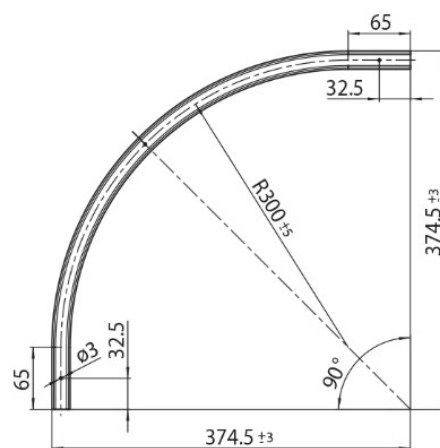

DESCRIPTION

Rayon de courbure horizontale de 0,3 m pour rail MT1 48V MICRO

ICONOGRAPHIE

DESSIN TECHNIQUE

ACCESSOIRES

Courbe horizont 0,3m MT1
Courbe horizont 0,3m

| | |
|--------------|--------------|
| Noir | Blanc |
| 3080-0602.BL | 3080-0602.WH |