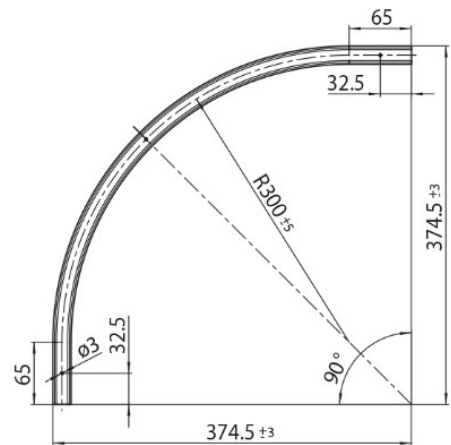

DESCRIPTION

Rayon de courbure horizontale de 0,3 m pour rail MT1 48V MICRO

ICONOGRAPHIE

DESSIN TECHNIQUE

ACCESSOIRES

Courbe horizont 0,3m MT1
 Courbe horizont 0,3m

Noir	Blanc
3080-0602.BL	3080-0602.WH