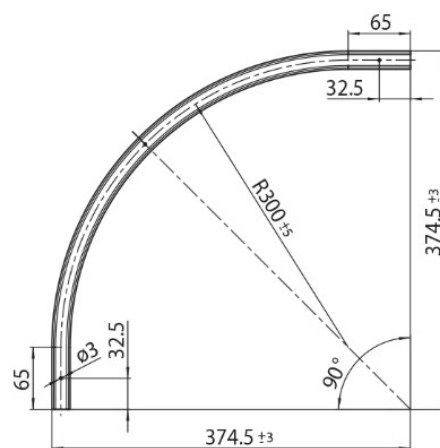

DESCRIPTION

Rayon de courbure horizontale de 0,3 m pour rail MT1 48V MICRO

ICONOGRAPHIE

DESSIN TECHNIQUE

ACCESSOIRES

Courbe horizont 0,3m MT1
 Courbe horizont 0,3m

Noir	Blanc
3080-0602.BL	3080-0602.WH