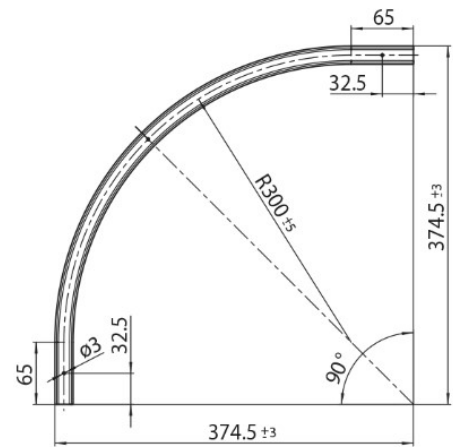

DESCRIPTION

Rayon de courbure horizontale de 0,3 m pour rail MT1 48V MICRO

ICONOGRAPHIE

DESSIN TECHNIQUE

ACCESSOIRES

Courbe horizont 0,3m MT1
Courbe horizont 0,3m

Noir	Blanc
3080-0602.BL	3080-0602.WH