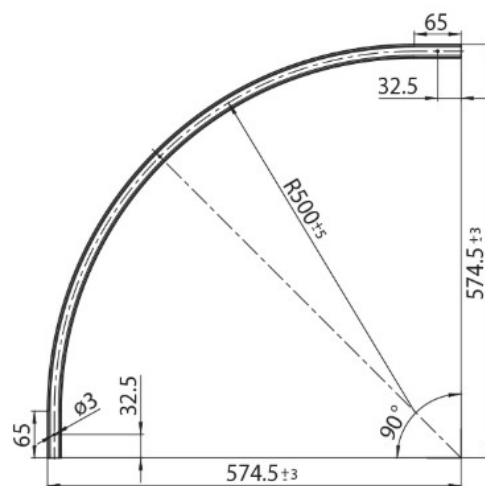

DESCRIPTION

Rayon de courbure horizontale de 0,5 m pour rail MT1 48V MICRO

ICONOGRAPHIE

DESSIN TECHNIQUE

ACCESSOIRES

Courbe horizont 0,5m MT1  
Courbe horizont 0,5m

Noir	Blanc
3080-0603.BL	3080-0603.WH