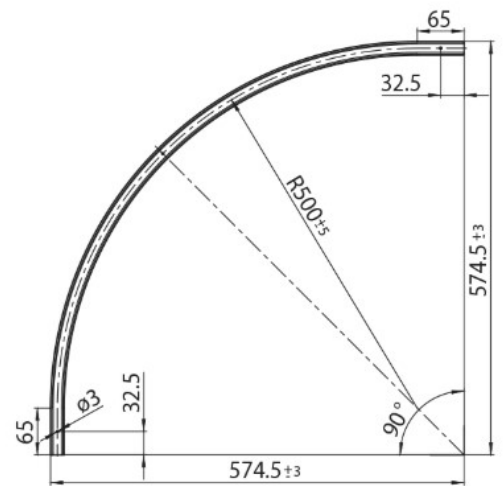

**DESCRIPTION**

Rayon de courbure horizontale de 0,5 m pour rail MT1 48V MICRO

**ICONOGRAPHIE**

**DESSIN TECHNIQUE**

**ACCESSOIRES**

Courbe horizont 0,5m MT1  
 Courbe horizont 0,5m

Noir	Blanc
3080-0603.BL	3080-0603.WH