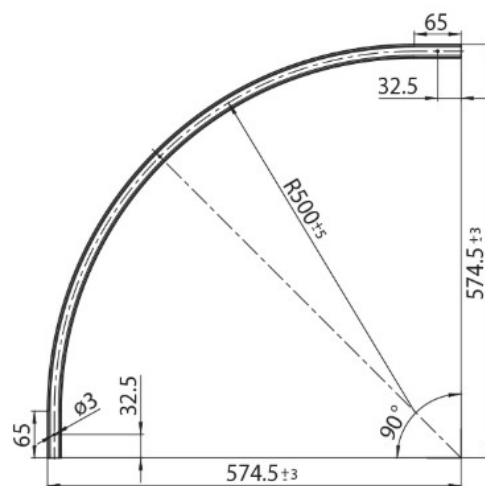

DESCRIPTION

Rayon de courbure horizontale de 0,5 m pour rail MT1 48V MICRO

ICONOGRAPHIE

DESSIN TECHNIQUE

ACCESSOIRES

Courbe horizont 0,5m MT1
 Courbe horizont 0,5m

Noir	Blanc
3080-0603.BL	3080-0603.WH