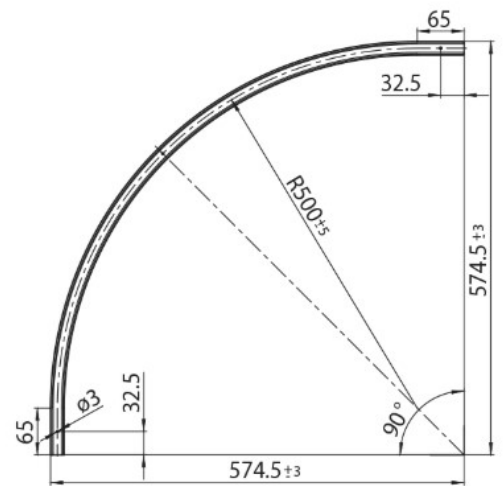

DESCRIPTION

Rayon de courbure horizontale de 0,5 m pour rail MT1 48V MICRO

ICONOGRAPHIE

DESSIN TECHNIQUE

ACCESSOIRES

Courbe horizont 0,5m MT1
Courbe horizont 0,5m

Noir	Blanc
3080-0603.BL	3080-0603.WH