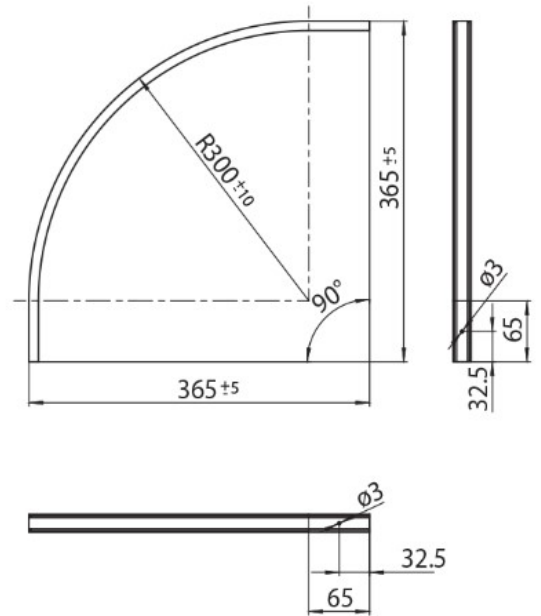

DESCRIPTION

Rayon de courbure verticale de 0,3 m pour rail MT1 48V MICRO

ICONOGRAPHIE

DESSIN TECHNIQUE

ACCESSOIRES

Courbe verticale 0,3m MT1  
 Courbe verticale 0,3m

Noir	Blanc
3080-0604.BL	3080-0604.WH