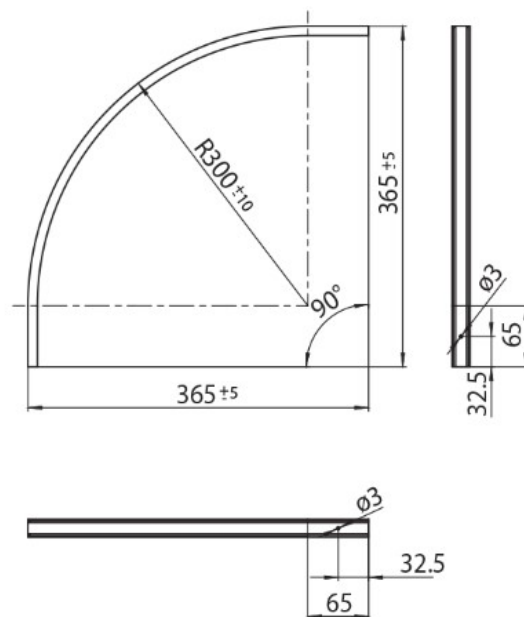

DESCRIPTION

Rayon de courbure verticale de 0,3 m pour rail MT1 48V MICRO

ICONOGRAPHIE

DESSIN TECHNIQUE

ACCESSOIRES

Courbe verticale 0,3m MT1  
Courbe verticale 0,3m

Noir	Blanc
3080-0604.BL	3080-0604.WH