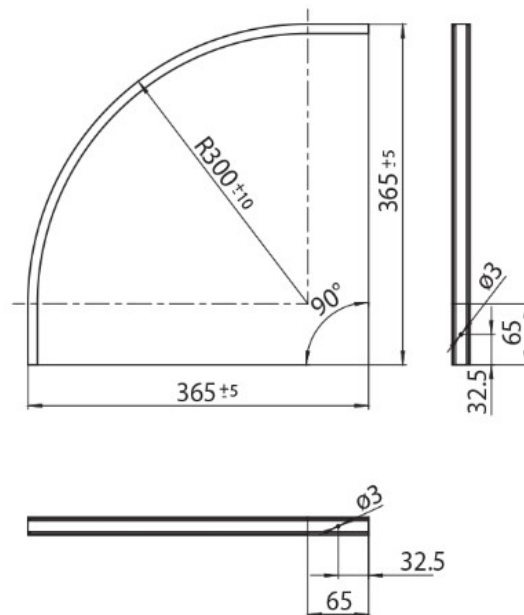

DESCRIPTION

Rayon de courbure verticale de 0,3 m pour rail MT1 48V MICRO

ICONOGRAPHIE

DESSIN TECHNIQUE

ACCESSOIRES

Courbe verticale 0,3m MT1
Courbe verticale 0,3m

Noir	Blanc
3080-0604.BL	3080-0604.WH